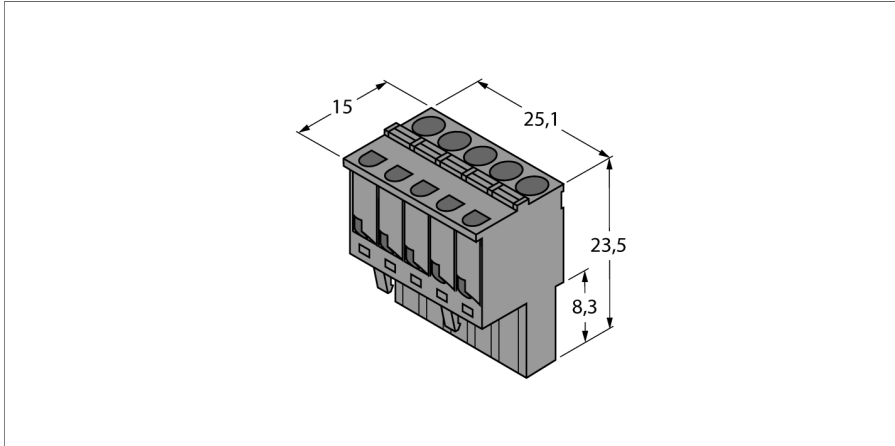

## Zubehör Abziehbare Federzugklemmen IM-CC-5X2BK/2BK

- Abziehbare Federzugklemmen für IM-Module (Nicht-Ex-Geräte)
- 5-polig
- Liefermenge: 4 schwarze Klemmen

**Abmessungen**

Typ	IM-CC-5X2BK/2BK
Ident-No.	7541219
Schutzart	IP20
Gewicht	36 g