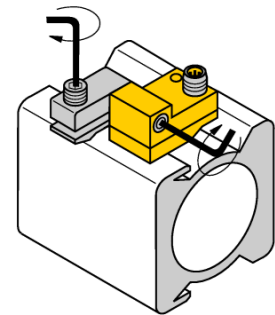

# Zubehör Klemmstück für Profilzylinder (IMI Norgren) KLF2

- Montage auf Profilzylindern (IMI Norgren)
- Zylinderdurchmesser: 32...100 mm
- Metall: Aluminium eloxiert

Typ	KLF2
Ident-No.	6970402
Bauform	Zubehör, NST
Abmessungen	21 x 10 mm
Gehäusewerkstoff	Metall, AL, eloxiert
Klemmstück passend zu Zylinderdurchmesser	32...100 mm