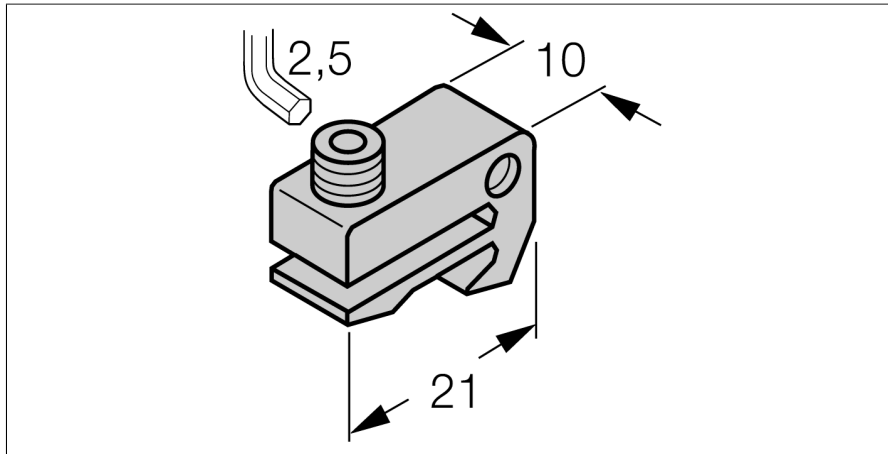

# Zubehör Klemmstück für Profilzylinder (IMI Norgren) KLF2

- Montage auf Profilzylindern (IMI Norgren)
- Zylinderdurchmesser: 32...100 mm
- Metall: Aluminium eloxiert

Typ	KLF2
Ident-No.	6970402
Bauform	Zubehör, NST
Abmessungen	21 x 10 mm
Gehäusewerkstoff	Metall, AL, eloxiert
Klemmstück passend zu Zylinderdurchmesser	32...100 mm