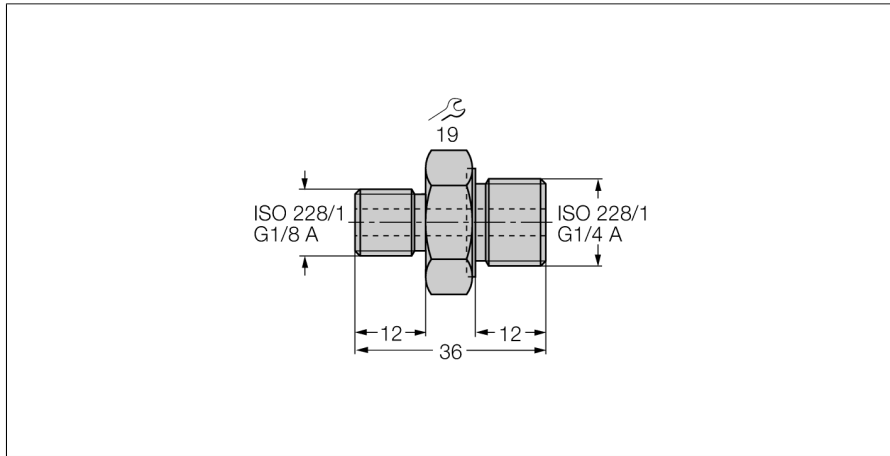

Zubehör

Gewindeadapter

PCV-G1/8A4

- Gewindeadapter G1/4" auf G1/8"
- FPM Dichtung nach DIN 3852, Materialgüte V80GB

Typ	PCV-G1/8A4
Ident-No.	6835014
Gehäusewerkstoff	Edelstahl, 1.4571 (AISI 316Ti)