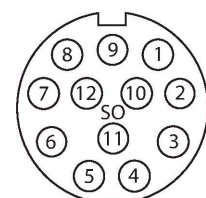

TB-8M12-4P2-CS12H

Passiver Aktuator-/Sensor-Verteiler M12 x 1 – 8-fach, mit M23-Steckverbinder für die Zuleitung

Technische Daten

Typ	TB-8M12-4P2-CS12H
Ident-No.	6611966
I/O Verteiler	8, mit M23-Anschlusstecker
Gehäuse	Kunststoff, PA, schwarz
Betriebsspannungsanzeige	LED, grün
Schaltzustandsanzeige	LED, gelb
Schaltfunktion	PNP
E/A-Steckplatz	M12 x 1
Polzahl	3+PE
Kontakte	Messing, CuZn, vergoldet
Kontaktträger	Kunststoff, PA, Schwarz
Dichtung	Kunststoff, FPM/FKM
Mechanische Lebensdauer	> 100 Steckzyklen
Sammelanschluss	M23
Steckverbinder B	Flanschstecker, M23x1
Polzahl	12
Kontakte	Metall, CuZn, vergoldet
Kontaktträger	PBT, Schwarz
Dichtung	Kunststoff, NBR
Mechanische Lebensdauer	> 100 Steckzyklen
Elektrische Eigenschaften bei +20 °C	
Bemessungsspannung	30 V
Strombelastbarkeit	2 A pro Signalkontakt, Summenstrom 9 A
Isolationswiderstand	≥ 10 ⁸ Ω
Durchgangswiderstand	≤ 5 mΩ

Merkmale

- Gehäusematerial: Nylon
- Gehäusefarbe: schwarz
- Schutzart IP67
- RoHS-konform
- CE-konform
- LED (PNP-Schaltung)
- E/A-Steckplatz (Polzahl): 3-polig + PE

Kontaktbelegung

I/O-Stecker

Flanschstecker M23 x 1

Technische Daten

Mechanische und chemische Eigenschaften

Umgebungstemperatur im ruhenden Zustand -40 °C...+85 °C

Schaltplan

Belegungen

Steckplatz/Pin	C1/4	C2/4	C3/4	C4/4	C5/4	C6/4	C7/4	C8/4
M23 Flansch	1	2	3	4	5	6	7	8
Leitung	WH	GN	YE	GY	PK	RD	BK	VT