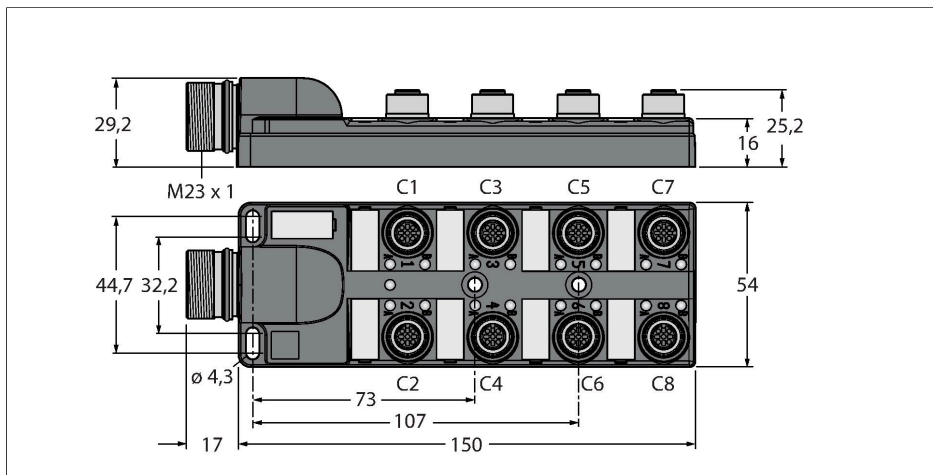

TB-8M12-4P2-CS12H

Passiver Aktuator-/Sensor-Verteiler M12 x 1 – 8-fach, mit M23-Steckverbinder für die Zuleitung

Technische Daten

Typ	TB-8M12-4P2-CS12H
Ident-No.	6611966
I/O Verteiler	8, mit M23-Anschlusstecker
Gehäuse	Kunststoff, PA, schwarz
Betriebsspannungsanzeige	LED, grün
Schaltzustandsanzeige	LED, gelb
Schaltfunktion	PNP
E/A-Steckplatz	M12 x 1
Polzahl	3+PE
Kontakte	Messing, CuZn, vergoldet
Kontaktträger	Kunststoff, PA, Schwarz
Dichtung	Kunststoff, FPM/FKM
Mechanische Lebensdauer	> 100 Steckzyklen
Sammelanschluss	M23
Steckverbinder B	Flanschstecker, M23x1
Polzahl	12
Kontakte	Metall, CuZn, vergoldet
Kontaktträger	PBT, Schwarz
Dichtung	Kunststoff, NBR
Mechanische Lebensdauer	> 100 Steckzyklen
Elektrische Eigenschaften bei +20 °C	
Bemessungsspannung	30 V
Strombelastbarkeit	2 A pro Signalkontakt, Summenstrom 9 A
Isolationswiderstand	≥ 10 ⁸ Ω
Durchgangswiderstand	≤ 5 mΩ

Merkmale

- Gehäusematerial: Nylon
- Gehäusefarbe: schwarz
- Schutzart IP67
- RoHS-konform
- CE-konform
- LED (PNP-Schaltung)
- E/A-Steckplatz (Polzahl): 3-polig + PE

Kontaktbelegung

I/O-Stecker

Flanschstecker M23 x 1

Technische Daten

Mechanische und chemische Eigenschaften

Umgebungstemperatur im ruhenden Zustand -40 °C...+85 °C

Schaltplan

Belegungen

Steckplatz/Pin	C1/4	C2/4	C3/4	C4/4	C5/4	C6/4	C7/4	C8/4
M23 Flansch	1	2	3	4	5	6	7	8
Leitung	WH	GN	YE	GY	PK	RD	BK	VT