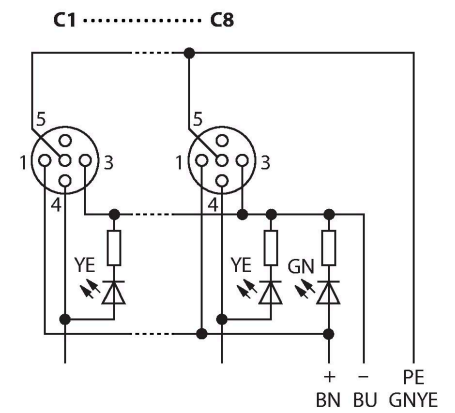

TB-8M12-4P2-CS12H

Passiver Aktuator-/Sensor-Verteiler M12 x 1 – 8-fach, mit M23-Steckverbinder für die Zuleitung

Technische Daten

Typ	TB-8M12-4P2-CS12H
Ident-No.	6611966
I/O Verteiler	8, mit M23-Anschlusstecker
Gehäuse	Kunststoff, PA, schwarz
Betriebsspannungsanzeige	LED, grün
Schaltzustandsanzeige	LED, gelb
Schaltfunktion	PNP
E/A-Steckplatz	M12 x 1
Polzahl	3+PE
Kontakte	Messing, CuZn, vergoldet
Kontaktträger	Kunststoff, PA, Schwarz
Dichtung	Kunststoff, FPM/FKM
Mechanische Lebensdauer	> 100 Steckzyklen
Sammelanschluss	M23
Steckverbinder B	Flanschstecker, M23x1
Polzahl	12
Kontakte	Metall, CuZn, vergoldet
Kontaktträger	PBT, Schwarz
Dichtung	Kunststoff, NBR
Mechanische Lebensdauer	> 100 Steckzyklen
Elektrische Eigenschaften bei +20 °C	
Bemessungsspannung	30 V
Strombelastbarkeit	2 A pro Signalkontakt, Summenstrom 9 A
Isolationswiderstand	≥ 10 ⁸ Ω
Durchgangswiderstand	≤ 5 mΩ

Merkmale

- Gehäusematerial: Nylon
- Gehäusefarbe: schwarz
- Schutzart IP67
- RoHS-konform
- CE-konform
- LED (PNP-Schaltung)
- E/A-Steckplatz (Polzahl): 3-polig + PE

Kontaktbelegung

I/O-Stecker

Flanschstecker M23 x 1

Technische Daten

Mechanische und chemische Eigenschaften

Umgebungstemperatur im ruhenden Zustand -40 °C...+85 °C

Schaltplan

Belegungen

Steckplatz/Pin	C1/4	C2/4	C3/4	C4/4	C5/4	C6/4	C7/4	C8/4
M23 Flansch	1	2	3	4	5	6	7	8
Leitung	WH	GN	YE	GY	PK	RD	BK	VT

Versorgung C1-C8	24V	0V	PE
M23 Flansch	11	9 + 10	12
Leitung	BN	BU	GNYE

Lieferumfang

Artikel	Menge	Beschreibung
Verteiler	1	Passiver Aktuator-/Sensor-Verteiler
VS-M12-BK	2	Verschlussstopfen für M12-Kupplungen
KS9/20	9	Beschriftungsschilder