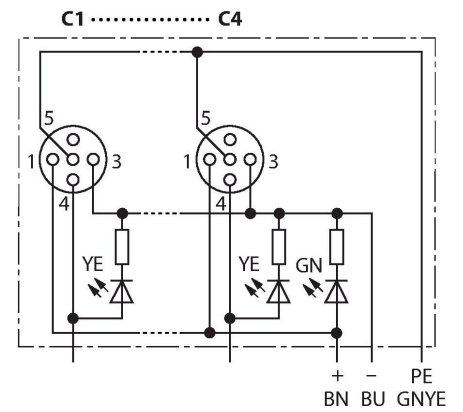

TB-8M12-4P2-CS12H

Passiver Aktuator-/Sensor-Verteiler M12 x 1 – 8-fach, mit M23-Steckverbinder für die Zuleitung

Technische Daten

Typ	TB-8M12-4P2-CS12H
Ident-No.	6611966
I/O Verteiler	8, mit M23-Anschlusstecker
Gehäuse	Kunststoff, PA, schwarz
Betriebsspannungsanzeige	LED, grün
Schaltzustandsanzeige	LED, gelb
Schaltfunktion	PNP
E/A-Steckplatz	M12 x 1
Polzahl	3+PE
Kontakte	Messing, CuZn, vergoldet
Kontaktträger	Kunststoff, PA, Schwarz
Dichtung	Kunststoff, FPM/FKM
Mechanische Lebensdauer	> 100 Steckzyklen
Sammelanschluss	M23
Steckverbinder B	Flanschstecker, M23x1
Polzahl	12
Kontakte	Metall, CuZn, vergoldet
Kontaktträger	PBT, Schwarz
Dichtung	Kunststoff, NBR
Mechanische Lebensdauer	> 100 Steckzyklen
Elektrische Eigenschaften bei +20 °C	
Bemessungsspannung	30 V
Strombelastbarkeit	2 A pro Signalkontakt, Summenstrom 9 A
Isolationswiderstand	≥ 10 ⁸ Ω
Durchgangswiderstand	≤ 5 mΩ

Merkmale

- Gehäusematerial: Nylon
- Gehäusefarbe: schwarz
- Schutzart IP67
- RoHS-konform
- CE-konform
- LED (PNP-Schaltung)
- E/A-Steckplatz (Polzahl): 3-polig + PE

Kontaktbelegung

I/O-Stecker

Flanschstecker M23 x 1

Technische Daten

Mechanische und chemische Eigenschaften

Umgebungstemperatur im ruhenden Zustand -40 °C...+85 °C

Schaltplan

Belegungen

Steckplatz/Pin	C1/4	C2/4	C3/4	C4/4	C5/4	C6/4	C7/4	C8/4
M23 Flansch	1	2	3	4	5	6	7	8
Leitung	WH	GN	YE	GY	PK	RD	BK	VT

Versorgung C1-C8	24V	0V	PE
M23 Flansch	11	9 + 10	12
Leitung	BN	BU	GNYE

Lieferumfang

Artikel	Menge	Beschreibung
Verteiler	1	Passiver Aktuator-/Sensor-Verteiler
VS-M12-BK	2	Verschlussstopfen für M12-Kupplungen
KS9/20	9	Beschriftungsschilder