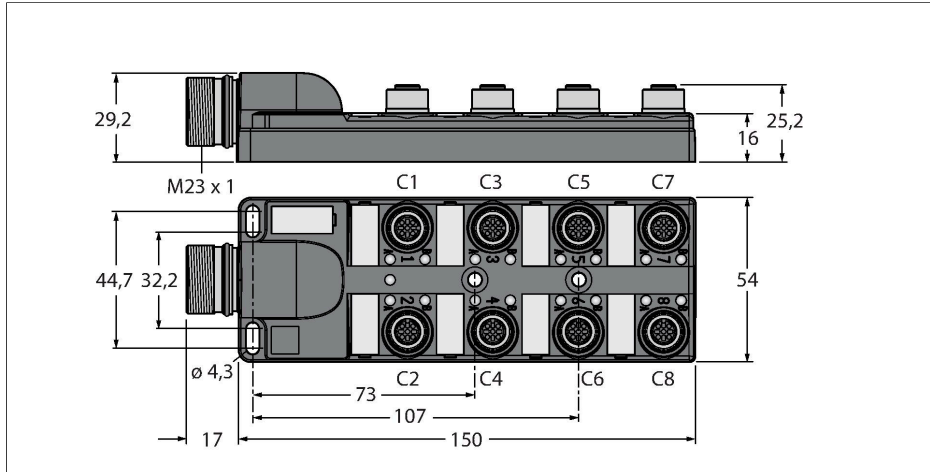

TB-8M12-4-CS12H

Passiver Aktuator-/Sensor-Verteiler M12 x 1 – 8-fach, mit M23-Steckverbinder für die Zuleitung

Merkmale

- Gehäusematerial: Nylon
- Gehäusefarbe: schwarz
- Schutzart IP67
- RoHS-konform
- CE-konform
- E/A-Steckplatz (Polzahl): 3-polig + PE

Technische Daten

Typ	TB-8M12-4-CS12H
Ident-No.	6611964
I/O Verteiler	8, mit M23-Anschlusstecker
Gehäuse	Kunststoff, PA, schwarz
E/A-Steckplatz	M12 x 1
Polzahl	3+PE
Kontakte	Messing, CuZn, vergoldet
Kontaktträger	Kunststoff, PA, Schwarz
Dichtung	Kunststoff, FPM/FKM
Mechanische Lebensdauer	> 100 Steckzyklen
Sammelanschluss	M23
Steckverbinder B	Flanschstecker, M23x1
Polzahl	12
Kontakte	Metall, CuZn, vergoldet
Kontaktträger	PBT, Schwarz
Dichtung	Kunststoff, NBR
Mechanische Lebensdauer	> 100 Steckzyklen
Elektrische Eigenschaften bei +20 °C	
Bemessungsspannung	30 V
Strombelastbarkeit	2 A pro Signalkontakt, Summenstrom 9 A
Isolationswiderstand	≥ 10 ⁸ Ω
Durchgangswiderstand	≤ 5 mΩ
Mechanische und chemische Eigenschaften	
Umgebungstemperatur im ruhenden Zustand	-40 °C...+85 °C

Kontaktbelegung

I/O-Stecker

Flanschstecker M23 x 1

Schaltplan

Belegungen

Steckplatz/Pin	C1/4	C2/4	C3/4	C4/4	C5/4	C6/4	C7/4	C8/4
M23 Flansch	1	2	3	4	5	6	7	8
Leitung	WH	GN	YE	GY	PK	RD	BK	VT

Versorgung C1-C8	24V	0V	PE
M23 Flansch	11	9 + 10	12
Leitung	BN	BU	GNYE