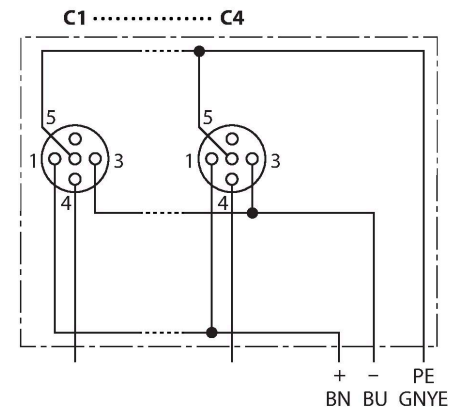

Kontaktbelegung

I/O-Stecker

Flanschstecker M23 x 1

Schaltplan

Belegungen

Steckplatz/Pin	C1/4	C2/4	C3/4	C4/4	C5/4	C6/4	C7/4	C8/4
M23 Flansch	1	2	3	4	5	6	7	8
Leitung	WH	GN	YE	GY	PK	RD	BK	VT

Versorgung C1-C8	24V	0V	PE
M23 Flansch	11	9 + 10	12
Leitung	BN	BU	GNYE

Lieferumfang

Artikel	Menge	Beschreibung
Verteiler	1	Passiver Aktuator-/Sensor-Verteiler
VS-M12-BK	2	Verschlussstopfen für M12-Kupplungen
KS9/20	9	Beschriftungsschilder

Zubehör

Ident.-Nr.	Bezeichnung	Beschreibung
6900197	CK12-0	Konfektionierbare M23-Kupplung, 12-polig, gerade
6931889	CS12-0	Konfektionierbare M23-Stecker, 12-polig, gerade
6931780	CKCM12-11-5/S90	Anschlussleitung, M23-Kupplung, gerade, 12-polig, 5m *
6931781	CKCM12-11-10/S90	Anschlussleitung, M23-Kupplung, gerade, 12-polig, 10m *
6931885	CKCWM12-11-5/S90	Anschlussleitung, M23-Kupplung, gewinkelt, 12-polig, 5m *
6931886	CKCWM12-11-10/S90	Anschlussleitung, M23-Kupplung, gewinkelt, 12-polig, 10m *
6931782	CSCM-CK-CM12-11-5/S90	Verbindungsleitung, M23-Stecker, gerade auf M23-Kupplung, gerade, 12-polig, 5m *
6931783	CSCM-CK-CM12-11-10/S90	Verbindungsleitung, M23-Stecker, gerade auf M23-Kupplung, gerade, 12-polig, 10m *
6931887	CSCM-CK-CWM12-11-5/S90	Verbindungsleitung, M23-Stecker, gerade auf M23-Kupplung, gewinkelt, 12-polig, 5m *
6931888	CSCM-CK-CWM12-11-10/S90	Verbindungsleitung, M23-Stecker, gerade auf M23-Kupplung, gewinkelt, 12-polig, 10m *
6625616	RKC5T-2-RSC5T/TXL	Aktuator-/Sensorleitung, M12-Kupplung auf M12-Stecker, gerade, 5-polig, 2m *
6936055	VS-M12-BK	Verschlussstopfen für M12-Kupplungen
8015002	KS9/20	Beschriftungsschilder