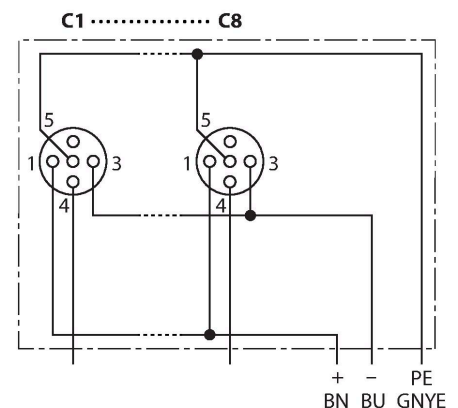

Kontaktbelegung

I/O-Stecker

Flanschstecker M23 x 1

Schaltplan

Belegungen

Steckplatz/Pin	C1/4	C2/4	C3/4	C4/4	C5/4	C6/4	C7/4	C8/4
M23 Flansch	1	2	3	4	5	6	7	8
Leitung	WH	GN	YE	GY	PK	RD	BK	VT

Versorgung C1-C8	24V	0V	PE
M23 Flansch	11	9 + 10	12
Leitung	BN	BU	GNYE

Lieferumfang

Artikel	Menge	Beschreibung
Verteiler	1	Passiver Aktuator-/Sensor-Verteiler
VS-M12-BK	2	Verschlussstopfen für M12-Kupplungen
KS9/20	9	Beschriftungsschilder

Zubehör

Ident.-Nr.	Bezeichnung	Beschreibung
6900197	CK12-0	Konfektionierbare M23-Kupplung, 12-polig, gerade
6931889	CS12-0	Konfektionierbare M23-Stecker, 12-polig, gerade
6931780	CKCM12-11-5/S90	Anschlussleitung, M23-Kupplung, gerade, 12-polig, 5m *
6931781	CKCM12-11-10/S90	Anschlussleitung, M23-Kupplung, gerade, 12-polig, 10m *
6931885	CKCWM12-11-5/S90	Anschlussleitung, M23-Kupplung, gewinkelt, 12-polig, 5m *
6931886	CKCWM12-11-10/S90	Anschlussleitung, M23-Kupplung, gewinkelt, 12-polig, 10m *
6931782	CSCM-CK-CM12-11-5/S90	Verbindungsleitung, M23-Stecker, gerade auf M23-Kupplung, gerade, 12-polig, 5m *
6931783	CSCM-CK-CM12-11-10/S90	Verbindungsleitung, M23-Stecker, gerade auf M23-Kupplung, gerade, 12-polig, 10m *
6931887	CSCM-CK-CWM12-11-5/S90	Verbindungsleitung, M23-Stecker, gerade auf M23-Kupplung, gewinkelt, 12-polig, 5m *
6931888	CSCM-CK-CWM12-11-10/S90	Verbindungsleitung, M23-Stecker, gerade auf M23-Kupplung, gewinkelt, 12-polig, 10m *
6625616	RKC5T-2-RSC5T/TXL	Aktuator-/Sensorleitung, M12-Kupplung auf M12-Stecker, gerade, 5-polig, 2m *
6936055	VS-M12-BK	Verschlussstopfen für M12-Kupplungen
8015002	KS9/20	Beschriftungsschilder