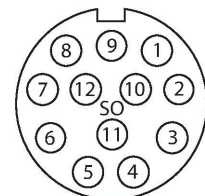

Technische Daten

Typ	TB-8M12-4-CS12H
Ident-No.	6611964
I/O Verteiler	8, mit M23-Anschlusstecker
Gehäuse	Kunststoff, PA, schwarz
E/A-Steckplatz	M12 x 1
Polzahl	3+PE
Kontakte	Messing, CuZn, vergoldet
Kontaktträger	Kunststoff, PA, Schwarz
Dichtung	Kunststoff, FPM/FKM
Mechanische Lebensdauer	> 100 Steckzyklen
Sammelanschluss	M23
Steckverbinder B	Flanschstecker, M23x1
Polzahl	12
Kontakte	Metall, CuZn, vergoldet
Kontaktträger	PBT, Schwarz
Dichtung	Kunststoff, NBR
Mechanische Lebensdauer	> 100 Steckzyklen
Elektrische Eigenschaften bei +20 °C	
Bemessungsspannung	30 V
Strombelastbarkeit	2 A pro Signalkontakt, Summenstrom 9 A
Isolationswiderstand	≥ 10 ⁸ Ω
Durchgangswiderstand	≤ 5 mΩ
Mechanische und chemische Eigenschaften	
Umgebungstemperatur im ruhenden Zustand	-40 °C...+85 °C

Kontaktbelegung

I/O-Stecker

Flanschstecker M23 x 1

Schaltplan

Belegungen

Steckplatz/Pin	C1/4	C2/4	C3/4	C4/4	C5/4	C6/4	C7/4	C8/4
M23 Flansch	1	2	3	4	5	6	7	8
Leitung	WH	GN	YE	GY	PK	RD	BK	VT

Versorgung C1-C8	24V	0V	PE
M23 Flansch	11	9 + 10	12
Leitung	BN	BU	GNYE