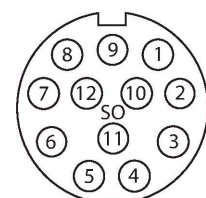

TB-4M12-4P2-CS12H

Passiver Aktuator-/Sensor-Verteiler M12 x 1 – 4-fach, mit M23-Steckverbinder für die Zuleitung

Technische Daten

Typ	TB-4M12-4P2-CS12H
Ident-No.	6611958
I/O Verteiler	4, mit M23-Anschlusstecker
Gehäuse	Kunststoff, PA, schwarz
Betriebsspannungsanzeige	LED, grün
Schaltzustandsanzeige	LED, gelb
Schaltfunktion	PNP
E/A-Steckplatz	M12 x 1
Polzahl	3+PE
Kontakte	Messing, CuZn, vergoldet
Kontaktträger	Kunststoff, PA, Schwarz
Dichtung	Kunststoff, FPM/FKM
Mechanische Lebensdauer	> 100 Steckzyklen
Sammelanschluss	M23
Steckverbinder B	Flanschstecker, M23x1
Polzahl	12
Kontakte	Metall, CuZn, vergoldet
Kontaktträger	Kunststoff, PBT, Schwarz
Dichtung	Kunststoff, NBR
Mechanische Lebensdauer	> 100 Steckzyklen
Elektrische Eigenschaften bei +20 °C	
Bemessungsspannung	30 V
Strombelastbarkeit	2 A pro Signalkontakt, Summenstrom 9 A
Isolationswiderstand	≥ 10 ⁸ Ω
Durchgangswiderstand	≤ 5 mΩ

Merkmale

- Gehäusematerial: Nylon
- Gehäusefarbe: schwarz
- Schutzart IP67
- RoHS-konform
- CE-konform
- LED (PNP-Schaltung)
- E/A-Steckplatz (Polzahl): 3-polig + PE

Kontaktbelegung

I/O-Stecker

Flanschstecker M23 x 1

Technische Daten

Mechanische und chemische Eigenschaften

Umgebungstemperatur im ruhenden Zustand -40 °C...+85 °C

Schaltplan

Belegungen

Steckplatz/Pin	C1/4	C2/4	C3/4	C4/4
M23 Flansch	1	2	3	4
Leitung	WH	GN	YE	GY