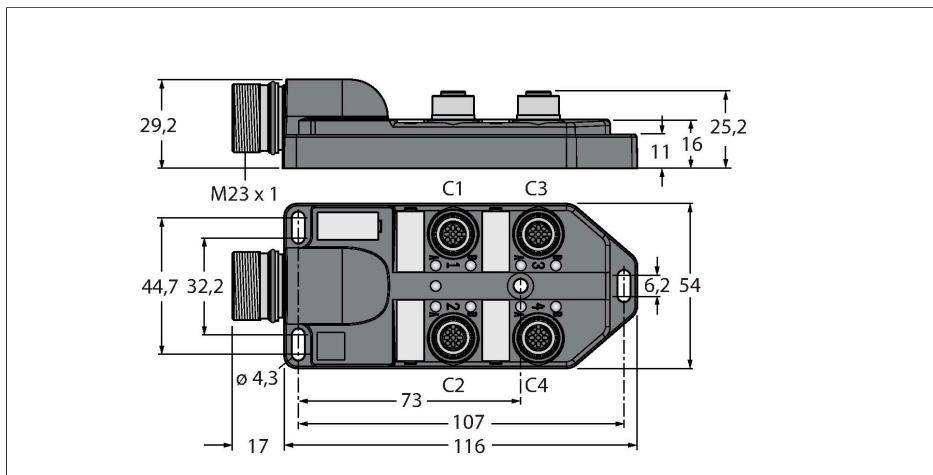

TB-4M12-4P2-CS12H

Passiver Aktuator-/Sensor-Verteiler M12 x 1 – 4-fach, mit M23-Steckverbinder für die Zuleitung

Technische Daten

Typ	TB-4M12-4P2-CS12H
Ident-No.	6611958
I/O Verteiler	4, mit M23-Anschlusstecker
Gehäuse	Kunststoff, PA, schwarz
Betriebsspannungsanzeige	LED, grün
Schaltzustandsanzeige	LED, gelb
Schaltfunktion	PNP
E/A-Steckplatz	M12 x 1
Polzahl	3+PE
Kontakte	Messing, CuZn, vergoldet
Kontaktträger	Kunststoff, PA, Schwarz
Dichtung	Kunststoff, FPM/FKM
Mechanische Lebensdauer	> 100 Steckzyklen
Sammelanschluss	M23
Steckverbinder B	Flanschstecker, M23x1
Polzahl	12
Kontakte	Metall, CuZn, vergoldet
Kontaktträger	Kunststoff, PBT, Schwarz
Dichtung	Kunststoff, NBR
Mechanische Lebensdauer	> 100 Steckzyklen
Elektrische Eigenschaften bei +20 °C	
Bemessungsspannung	30 V
Strombelastbarkeit	2 A pro Signalkontakt, Summenstrom 9 A
Isolationswiderstand	≥ 10 ⁸ Ω
Durchgangswiderstand	≤ 5 mΩ

Merkmale

- Gehäusematerial: Nylon
- Gehäusefarbe: schwarz
- Schutzart IP67
- RoHS-konform
- CE-konform
- LED (PNP-Schaltung)
- E/A-Steckplatz (Polzahl): 3-polig + PE

Kontaktbelegung

I/O-Stecker

Flanschstecker M23 x 1

Technische Daten

Mechanische und chemische Eigenschaften

Umgebungstemperatur im ruhenden Zustand -40 °C...+85 °C

Schaltplan

Belegungen

Steckplatz/Pin	C1/4	C2/4	C3/4	C4/4
M23 Flansch	1	2	3	4
Leitung	WH	GN	YE	GY