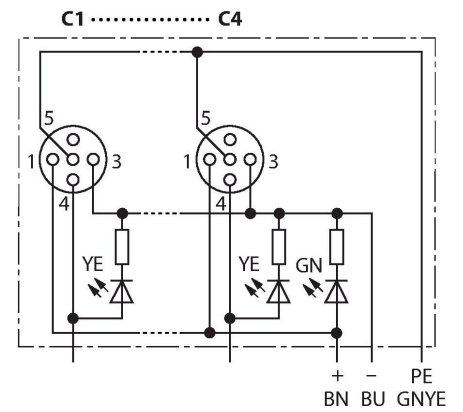

TB-4M12-4P2-CS12H

Passiver Aktuator-/Sensor-Verteiler M12 x 1 – 4-fach, mit M23-Steckverbinder für die Zuleitung

Technische Daten

Typ	TB-4M12-4P2-CS12H
Ident-No.	6611958
I/O Verteiler	4, mit M23-Anschlusstecker
Gehäuse	Kunststoff, PA, schwarz
Betriebsspannungsanzeige	LED, grün
Schaltzustandsanzeige	LED, gelb
Schaltfunktion	PNP
E/A-Steckplatz	M12 x 1
Polzahl	3+PE
Kontakte	Messing, CuZn, vergoldet
Kontaktträger	Kunststoff, PA, Schwarz
Dichtung	Kunststoff, FPM/FKM
Mechanische Lebensdauer	> 100 Steckzyklen
Sammelanschluss	M23
Steckverbinder B	Flanschstecker, M23x1
Polzahl	12
Kontakte	Metall, CuZn, vergoldet
Kontaktträger	Kunststoff, PBT, Schwarz
Dichtung	Kunststoff, NBR
Mechanische Lebensdauer	> 100 Steckzyklen
Elektrische Eigenschaften bei +20 °C	
Bemessungsspannung	30 V
Strombelastbarkeit	2 A pro Signalkontakt, Summenstrom 9 A
Isolationswiderstand	≥ 10 ⁸ Ω
Durchgangswiderstand	≤ 5 mΩ

Merkmale

- Gehäusematerial: Nylon
- Gehäusefarbe: schwarz
- Schutzart IP67
- RoHS-konform
- CE-konform
- LED (PNP-Schaltung)
- E/A-Steckplatz (Polzahl): 3-polig + PE

Kontaktbelegung

I/O-Stecker

Flanschstecker M23 x 1

Technische Daten

Mechanische und chemische Eigenschaften

Umgebungstemperatur im ruhenden Zustand -40 °C...+85 °C

Schaltplan

Belegungen

Steckplatz/Pin	C1/4	C2/4	C3/4	C4/4
M23 Flansch	1	2	3	4
Leitung	WH	GN	YE	GY

Versorgung C1-C4	24V	0V	PE
M23 Flansch	11	9 + 10	12
Leitung	BN	BU	GNYE

Lieferumfang

Artikel	Menge	Beschreibung
Verteiler	1	Passiver Aktuator-/Sensor-Verteiler
VS-M12-BK	2	Verschlussstopfen für M12-Kupplungen
KS9/20	5	Beschriftungsschilder