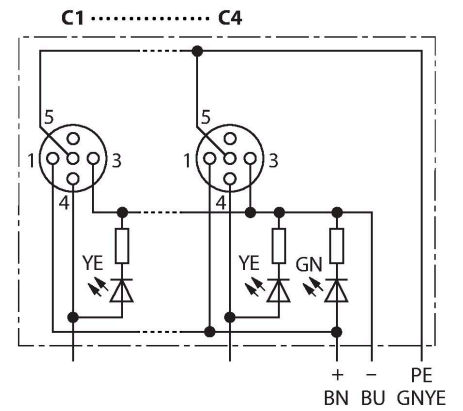

TB-4M12-4P2-CS12H

Passiver Aktuator-/Sensor-Verteiler M12 x 1 – 4-fach, mit M23-Steckverbinder für die Zuleitung

Technische Daten

Typ	TB-4M12-4P2-CS12H
Ident-No.	6611958
I/O Verteiler	4, mit M23-Anschlusstecker
Gehäuse	Kunststoff, PA, schwarz
Betriebsspannungsanzeige	LED, grün
Schaltzustandsanzeige	LED, gelb
Schaltfunktion	PNP
E/A-Steckplatz	M12 x 1
Polzahl	3+PE
Kontakte	Messing, CuZn, vergoldet
Kontaktträger	Kunststoff, PA, Schwarz
Dichtung	Kunststoff, FPM/FKM
Mechanische Lebensdauer	> 100 Steckzyklen
Sammelanschluss	M23
Steckverbinder B	Flanschstecker, M23x1
Polzahl	12
Kontakte	Metall, CuZn, vergoldet
Kontaktträger	Kunststoff, PBT, Schwarz
Dichtung	Kunststoff, NBR
Mechanische Lebensdauer	> 100 Steckzyklen
Elektrische Eigenschaften bei +20 °C	
Bemessungsspannung	30 V
Strombelastbarkeit	2 A pro Signalkontakt, Summenstrom 9 A
Isolationswiderstand	≥ 10 ⁸ Ω
Durchgangswiderstand	≤ 5 mΩ

Merkmale

- Gehäusematerial: Nylon
- Gehäusefarbe: schwarz
- Schutzart IP67
- RoHS-konform
- CE-konform
- LED (PNP-Schaltung)
- E/A-Steckplatz (Polzahl): 3-polig + PE

Kontaktbelegung

I/O-Stecker

Flanschstecker M23 x 1

Technische Daten

Mechanische und chemische Eigenschaften

Umgebungstemperatur im ruhenden Zustand -40 °C...+85 °C

Schaltplan

Belegungen

Steckplatz/Pin	C1/4	C2/4	C3/4	C4/4
M23 Flansch	1	2	3	4
Leitung	WH	GN	YE	GY

Versorgung C1-C4	24V	0V	PE
M23 Flansch	11	9 + 10	12
Leitung	BN	BU	GNYE

Lieferumfang

Artikel	Menge	Beschreibung
Verteiler	1	Passiver Aktuator-/Sensor-Verteiler
VS-M12-BK	2	Verschlussstopfen für M12-Kupplungen
KS9/20	5	Beschriftungsschilder