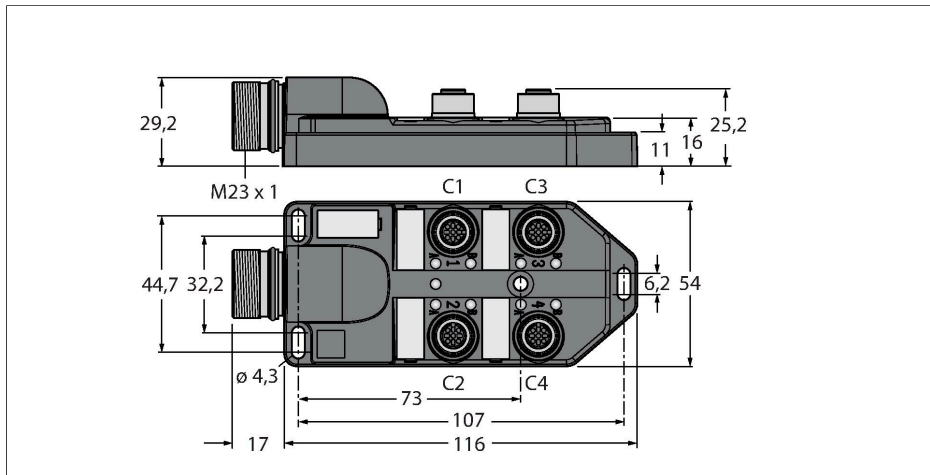

## Passiver Aktuator-/Sensor-Verteiler M12 x 1 – 4-fach, mit M23-Steckverbinder für die Zuleitung

### Merkmale

- Gehäusematerial: Nylon
- Gehäusefarbe: schwarz
- Schutzart IP67
- RoHS-konform
- CE-konform
- E/A-Steckplatz (Polzahl): 3-polig + PE

### Technische Daten

Typ	TB-4M12-4-CS12H
Ident-No.	6611956
I/O Verteiler	4, mit M23-Anschlusstecker
Gehäuse	Kunststoff, PA, schwarz
E/A-Steckplatz	M12 x 1
Polzahl	3+PE
Kontakte	Messing, CuZn, vergoldet
Kontaktträger	Kunststoff, PA, Schwarz
Dichtung	Kunststoff, FPM/FKM
Mechanische Lebensdauer	> 100 Steckzyklen
Sammelanschluss	M23
Steckverbinder B	Flanschstecker, M23x1
Polzahl	12
Kontakte	Metall, CuZn, vergoldet
Kontaktträger	Kunststoff, PBT, Schwarz
Dichtung	Kunststoff, NBR
Mechanische Lebensdauer	> 100 Steckzyklen
<b>Elektrische Eigenschaften bei +20 °C</b>	
Bemessungsspannung	30 V
Strombelastbarkeit	2 A pro Signalkontakt, Summenstrom 9 A
Isolationswiderstand	≥ 10 <sup>8</sup> Ω
Durchgangswiderstand	≤ 5 mΩ
<b>Mechanische und chemische Eigenschaften</b>	
Umgebungstemperatur im ruhenden Zustand	-40 °C...+85 °C