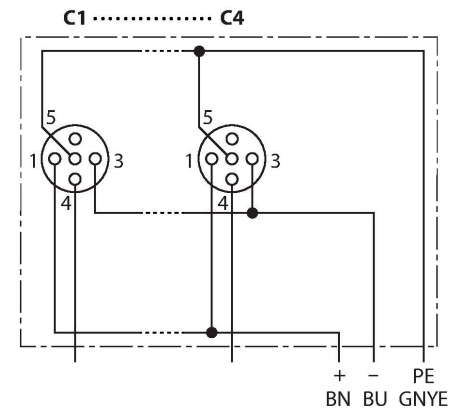

### Merkmale

- Gehäusematerial: Nylon
- Gehäusefarbe: schwarz
- Schutzart IP67
- RoHS-konform
- CE-konform
- E/A-Steckplatz (Polzahl): 3-polig + PE

### Technische Daten

Typ	TB-4M12-4-CS12H
Ident-No.	6611956
I/O Verteiler	4, mit M23-Anschlusstecker
Gehäuse	Kunststoff, PA, schwarz
E/A-Steckplatz	M12 x 1
Polzahl	3+PE
Kontakte	Messing, CuZn, vergoldet
Kontaktträger	Kunststoff, PA, Schwarz
Dichtung	Kunststoff, FPM/FKM
Mechanische Lebensdauer	> 100 Steckzyklen
Sammelanschluss	M23
Steckverbinder B	Flanschstecker, M23x1
Polzahl	12
Kontakte	Metall, CuZn, vergoldet
Kontaktträger	Kunststoff, PBT, Schwarz
Dichtung	Kunststoff, NBR
Mechanische Lebensdauer	> 100 Steckzyklen
<b>Elektrische Eigenschaften bei +20 °C</b>	
Bemessungsspannung	30 V
Strombelastbarkeit	2 A pro Signalkontakt, Summenstrom 9 A
Isolationswiderstand	≥ 10 <sup>8</sup> Ω
Durchgangswiderstand	≤ 5 mΩ
<b>Mechanische und chemische Eigenschaften</b>	
Umgebungstemperatur im ruhenden Zustand	-40 °C...+85 °C

### Kontaktbelegung

I/O-Stecker

### Belegungen

Steckplatz/Pin	C1/4	C2/4	C3/4	C4/4
M23 Flansch	1	2	3	4
Leitung	WH	GN	YE	GY

Versorgung C1-C4	24V	0V	PE
M23 Flansch	11	9 + 10	12
Leitung	BN	BU	GNYE