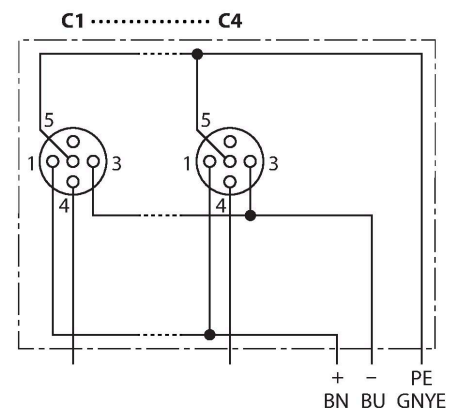

### Merkmale

- Gehäusematerial: Nylon
- Gehäusefarbe: schwarz
- Schutzart IP67
- RoHS-konform
- CE-konform
- E/A-Steckplatz (Polzahl): 3-polig + PE

### Technische Daten

Typ	TB-4M12-4-CS12H
Ident-No.	6611956
I/O Verteiler	4, mit M23-Anschlusstecker
Gehäuse	Kunststoff, PA, schwarz
E/A-Steckplatz	M12 x 1
Polzahl	3+PE
Kontakte	Messing, CuZn, vergoldet
Kontaktträger	Kunststoff, PA, Schwarz
Dichtung	Kunststoff, FPM/FKM
Mechanische Lebensdauer	> 100 Steckzyklen
Sammelanschluss	M23
Steckverbinder B	Flanschstecker, M23x1
Polzahl	12
Kontakte	Metall, CuZn, vergoldet
Kontaktträger	Kunststoff, PBT, Schwarz
Dichtung	Kunststoff, NBR
Mechanische Lebensdauer	> 100 Steckzyklen
<b>Elektrische Eigenschaften bei +20 °C</b>	
Bemessungsspannung	30 V
Strombelastbarkeit	2 A pro Signalkontakt, Summenstrom 9 A
Isolationswiderstand	≥ 10 <sup>8</sup> Ω
Durchgangswiderstand	≤ 5 mΩ
<b>Mechanische und chemische Eigenschaften</b>	
Umgebungstemperatur im ruhenden Zustand	-40 °C...+85 °C

### Kontaktbelegung

I/O-Stecker

### Belegungen

Steckplatz/Pin	C1/4	C2/4	C3/4	C4/4
M23 Flansch	1	2	3	4
Leitung	WH	GN	YE	GY

Versorgung C1-C4	24V	0V	PE
M23 Flansch	11	9 + 10	12
Leitung	BN	BU	GNYE