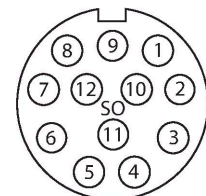

Flanschstecker M23 x 1