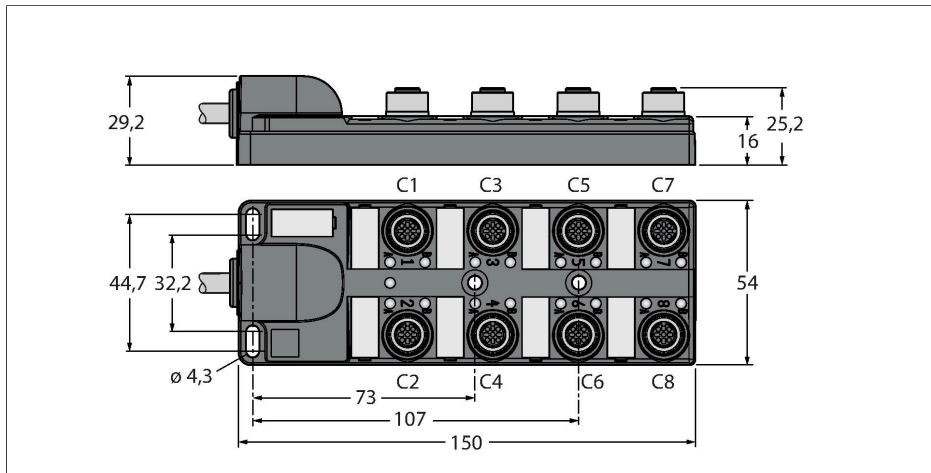

TB-8M12-5-10/TXL

Passiver Aktuator-/Sensor-Verteiler M12 x 1 – 8-fach, mit fest angeschlossener Leitung

Technische Daten

Typ	TB-8M12-5-10/TXL
Ident-No.	6611949
I/O Verteiler	8, mit fest angeschlossener Leitung
Gehäuse	Kunststoff, PA, schwarz
E/A-Steckplatz	M12 x 1
Polzahl	4+PE
Kontakte	Messing, CuZn, vergoldet
Kontaktträger	Kunststoff, PA, Schwarz
Dichtung	Kunststoff, FPM/FKM
Mechanische Lebensdauer	> 100 Steckzyklen
Sammelanschluss	Kabel
Leitungsdurchmesser	Ø 10.39 mm
Leitungslänge	10 m
Leitungsmantel	PUR, Schwarz
Aderisolierung	PVC
Adernquerschnitt	16 x 0.32 mm ²
Adernquerschnitt	3 x 0.82 mm ²
Aderfarben	VT, RD, GY, GN, BK, WH, PK, YE, RD-BU, GYPK, WHGN, WHYE, WHGY, YE BN, BNGN, GYBN
Aderfarben	BN, BU, GNYE
Elektrische Eigenschaften bei +20 °C	
Bemessungsspannung	30 V
Strombelastbarkeit	2 A pro Signalkontakt, Summenstrom 6 A
Isolationswiderstand	≥ 10 ⁸ Ω
Durchgangswiderstand	≤ 5 mΩ

Merkmale

- Gehäusematerial: Nylon
- Gehäusefarbe: schwarz
- Schutzart IP67
- RoHS-konform
- CE-konform
- E/A-Steckplatz (Polzahl): 4-polig + PE

Kontaktbelegung

I/O-Stecker

Schaltplan

Technische Daten

Mechanische und chemische Eigenschaften

Biegeradius (ortsfeste Verlegung)	≥ 5 x Ø
Biegeradius (flexibler Einsatz)	≥ 15 x Ø
Umgebungstemperatur im ruhenden Zustand	-40 °C...+85 °C

Belegungen

Steckplatz/Pin	C1/2	C1/4	C2/2	C2/4	C3/2	C3/4	C4/2	C4/4
M23 Flansch	7	15	4	5	8	16	14	3
Leitung	GYPK	WH	RDBU	GN	WHGN	YE	BNGN	GY