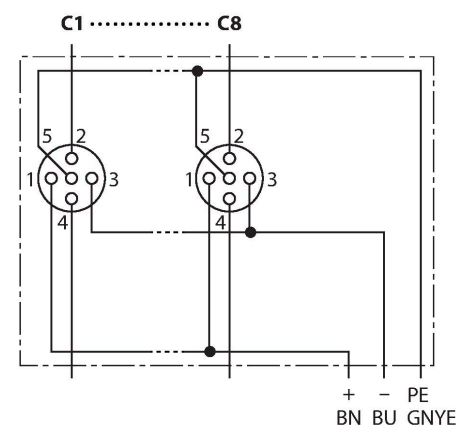

TB-8M12-5-10/TXL

Passiver Aktuator-/Sensor-Verteiler M12 x 1 – 8-fach, mit fest angeschlossener Leitung

Technische Daten

Typ	TB-8M12-5-10/TXL
Ident-No.	6611949
I/O Verteiler	8, mit fest angeschlossener Leitung
Gehäuse	Kunststoff, PA, schwarz
E/A-Steckplatz	M12 x 1
Polzahl	4+PE
Kontakte	Messing, CuZn, vergoldet
Kontaktträger	Kunststoff, PA, Schwarz
Dichtung	Kunststoff, FPM/FKM
Mechanische Lebensdauer	> 100 Steckzyklen
Sammelanschluss	Kabel
Leitungsdurchmesser	Ø 10.39 mm
Leitungslänge	10 m
Leitungsmantel	PUR, Schwarz
Aderisolierung	PVC
Adernquerschnitt	16 x 0.32 mm ²
Adernquerschnitt	3 x 0.82 mm ²
Aderfarben	VT, RD, GY, GN, BK, WH, PK, YE, RD-BU, GYPK, WHGN, WHYE, WHGY, YE BN, BNGN, GYBN
Aderfarben	BN, BU, GNYE
Elektrische Eigenschaften bei +20 °C	
Bemessungsspannung	30 V
Strombelastbarkeit	2 A pro Signalkontakt, Summenstrom 6 A
Isolationswiderstand	≥ 10 ⁸ Ω
Durchgangswiderstand	≤ 5 mΩ

Merkmale

- Gehäusematerial: Nylon
- Gehäusefarbe: schwarz
- Schutzart IP67
- RoHS-konform
- CE-konform
- E/A-Steckplatz (Polzahl): 4-polig + PE

Kontaktbelegung

I/O-Stecker

Schaltplan

Technische Daten

Mechanische und chemische Eigenschaften

Biegeradius (ortsfeste Verlegung)	≥ 5 x Ø
Biegeradius (flexibler Einsatz)	≥ 15 x Ø
Umgebungstemperatur im ruhenden Zustand	-40 °C...+85 °C

Belegungen

Steckplatz/Pin	C1/2	C1/4	C2/2	C2/4	C3/2	C3/4	C4/2	C4/4
M23 Flansch	7	15	4	5	8	16	14	3
Leitung	GYPK	WH	RDBU	GN	WHGN	YE	BNGN	GY

Steckplatz/Pin	C5/2	C5/4	C6/2	C6/4	C7/2	C7/4	C8/2	C8/4
M23 Flansch	9	17	13	2	10	11	18	1
Leitung	WHYE	PK	YEBN	RD	WHGY	BK	GYBN	VT

Versorgung C1-C8	24V	0V	PE
M23 Flansch	19	6	12
Leitung	BN	BU	GNYE

Lieferumfang