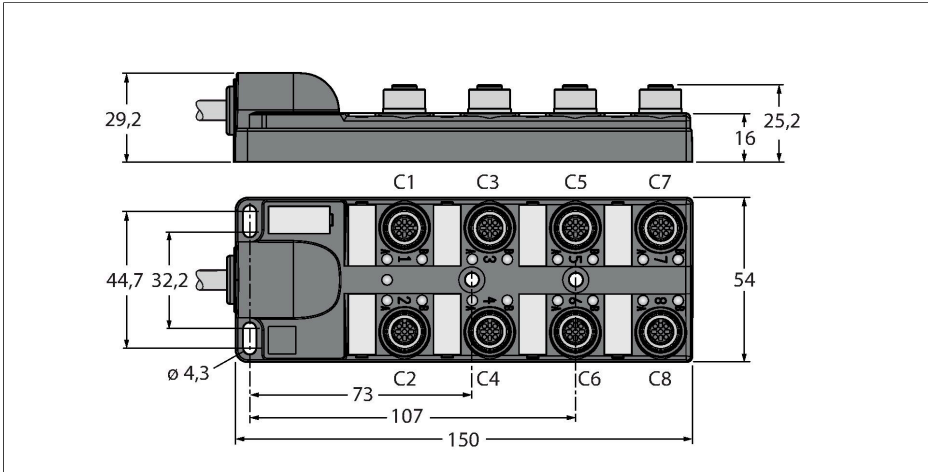

TB-8M12-5-5/TXL

Passiver Aktuator-/Sensor-Verteiler M12 x 1 – 8-fach, mit fest angeschlossener Leitung

Technische Daten

Typ	TB-8M12-5-5/TXL
Ident-No.	6611948
I/O Verteiler	8, mit fest angeschlossener Leitung
Gehäuse	Kunststoff, PA, schwarz
E/A-Steckplatz	M12 x 1
Polzahl	4+PE
Kontakte	Messing, CuZn, vergoldet
Kontaktträger	Kunststoff, PA, Schwarz
Dichtung	Kunststoff, FPM/FKM
Mechanische Lebensdauer	> 100 Steckzyklen
Sammelanschluss	Kabel
Leitungsdurchmesser	Ø 10.39 mm
Leitungslänge	5 m
Leitungsmantel	PUR, Schwarz
Aderisolierung	PVC
Adernquerschnitt	16 x 0.32 mm ²
Adernquerschnitt	3 x 0.82 mm ²
Aderfarben	VT, RD, GY, GN, BK, WH, PK, YE, RD-BU, GYPK, WHGN, WHYE, WHGY, YE BN, BNGN, GYBN
Aderfarben	BN, BU, GNYE
Elektrische Eigenschaften bei +20 °C	
Bemessungsspannung	30 V
Strombelastbarkeit	2 A pro Signalkontakt, Summenstrom 6 A
Isolationswiderstand	≥ 10 ⁸ Ω
Durchgangswiderstand	≤ 5 mΩ

Merkmale

- Gehäusematerial: Nylon
- Gehäusefarbe: schwarz
- Schutzart IP67
- RoHS-konform
- CE-konform
- E/A-Steckplatz (Polzahl): 4-polig + PE

Kontaktbelegung

I/O-Stecker

Schaltplan

Technische Daten

Mechanische und chemische Eigenschaften

Biegeradius (ortsfeste Verlegung)	≥ 5 x Ø
Biegeradius (flexibler Einsatz)	≥ 15 x Ø
Umgebungstemperatur im ruhenden Zustand	-40 °C...+85 °C

Belegungen

Steckplatz/Pin	C1/2	C1/4	C2/2	C2/4	C3/2	C3/4	C4/2	C4/4
M23 Flansch	7	15	4	5	8	16	14	3
Leitung	GYPK	WH	RDBU	GN	WHGN	YE	BNGN	GY