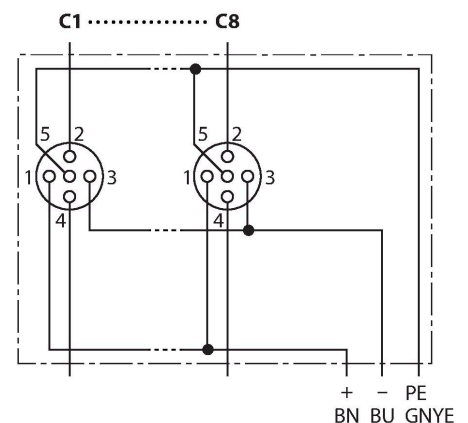

TB-8M12-5-5/TXL

Passiver Aktuator-/Sensor-Verteiler M12 x 1 – 8-fach, mit fest angeschlossener Leitung

Technische Daten

Typ	TB-8M12-5-5/TXL
Ident-No.	6611948
I/O Verteiler	8, mit fest angeschlossener Leitung
Gehäuse	Kunststoff, PA, schwarz
E/A-Steckplatz	M12 x 1
Polzahl	4+PE
Kontakte	Messing, CuZn, vergoldet
Kontaktträger	Kunststoff, PA, Schwarz
Dichtung	Kunststoff, FPM/FKM
Mechanische Lebensdauer	> 100 Steckzyklen
Sammelanschluss	Kabel
Leitungsdurchmesser	Ø 10.39 mm
Leitungslänge	5 m
Leitungsmantel	PUR, Schwarz
Aderisolierung	PVC
Adernquerschnitt	16 x 0.32 mm ²
Adernquerschnitt	3 x 0.82 mm ²
Aderfarben	VT, RD, GY, GN, BK, WH, PK, YE, RD-BU, GYPK, WHGN, WHYE, WHGY, YE BN, BNGN, GYBN
Aderfarben	BN, BU, GNYE
Elektrische Eigenschaften bei +20 °C	
Bemessungsspannung	30 V
Strombelastbarkeit	2 A pro Signalkontakt, Summenstrom 6 A
Isolationswiderstand	≥ 10 ⁸ Ω
Durchgangswiderstand	≤ 5 mΩ

Merkmale

- Gehäusematerial: Nylon
- Gehäusefarbe: schwarz
- Schutzart IP67
- RoHS-konform
- CE-konform
- E/A-Steckplatz (Polzahl): 4-polig + PE

Kontaktbelegung

I/O-Stecker

Schaltplan

Technische Daten

Mechanische und chemische Eigenschaften

Biegeradius (ortsfeste Verlegung)	≥ 5 x Ø
Biegeradius (flexibler Einsatz)	≥ 15 x Ø
Umgebungstemperatur im ruhenden Zustand	-40 °C...+85 °C

Belegungen

Steckplatz/Pin	C1/2	C1/4	C2/2	C2/4	C3/2	C3/4	C4/2	C4/4
M23 Flansch	7	15	4	5	8	16	14	3
Leitung	GYPK	WH	RDBU	GN	WHGN	YE	BNGN	GY

Steckplatz/Pin	C5/2	C5/4	C6/2	C6/4	C7/2	C7/4	C8/2	C8/4
M23 Flansch	9	17	13	2	10	11	18	1
Leitung	WHYE	PK	YEBN	RD	WHGY	BK	GYBN	VT

Versorgung C1-C8	24V	0V	PE
M23 Flansch	19	6	12
Leitung	BN	BU	GNYE

Lieferumfang