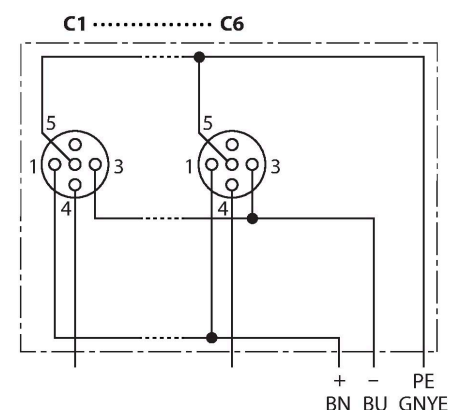

TB-6M12-4-10/TXL

Passiver Aktuator-/Sensor-Verteiler M12 x 1 – 6-fach, mit fest angeschlossener Leitung

Technische Daten

Typ	TB-6M12-4-10/TXL
Ident-No.	6611926
I/O Verteiler	6, mit fest angeschlossener Leitung
Gehäuse	Kunststoff, PA, schwarz
E/A-Steckplatz	M12 x 1
Polzahl	3+PE
Kontakte	Messing, CuZn, vergoldet
Kontaktträger	Kunststoff, PA, Schwarz
Dichtung	Kunststoff, FPM/FKM
Mechanische Lebensdauer	> 100 Steckzyklen
Sammelanschluss	Kabel
Leitungsdurchmesser	Ø 9.6 mm
Leitungslänge	10 m
Leitungsmantel	PUR, Schwarz
Aderisolierung	PVC
Adernquerschnitt	6 x 0.82 mm ²
Adernquerschnitt	3 x 0.82 mm ²
Aderfarben	WH, GN, YE, GY, PK, RD
Aderfarben	BN, BU, GNYE
Elektrische Eigenschaften bei +20 °C	
Bemessungsspannung	30 V
Strombelastbarkeit	2 A pro Signalkontakt, Summenstrom 9 A
Isolationswiderstand	≥ 10 ⁸ Ω
Durchgangswiderstand	≤ 5 mΩ

Merkmale

- Gehäusematerial: Nylon
- Gehäusefarbe: schwarz
- Schutzart IP67
- RoHS-konform
- CE-konform
- E/A-Steckplatz (Polzahl): 3-polig + PE

Kontaktbelegung

I/O-Stecker

Schaltplan

Technische Daten

Mechanische und chemische Eigenschaften

Biegeradius (ortsfeste Verlegung)	$\geq 5 \times \varnothing$
Biegeradius (flexibler Einsatz)	$\geq 15 \times \varnothing$
Umgebungstemperatur im ruhenden Zustand	-40 °C...+85 °C

Belegungen

Steckplatz/Pin	C1/4	C2/4	C3/4	C4/4	C5/4	C6/4
M23 Flansch	1	2	3	4	5	6
Leitung	WH	GN	YE	GY	PK	RD

Zubehör

Ident.-Nr.	Bezeichnung	Beschreibung
6900197	CK12-0	Konfektionierbare M23-Kupplung, 12-polig, gerade
6931889	CS12-0	Konfektionierbare M23-Stecker, 12-polig, gerade
6625616	RKC5T-2-RSC5T/TXL	Aktuator-/Sensorleitung, M12-Kupplung auf M12-Stecker, gerade, 5-polig, 2m *
6936055	VS-M12-BK	Verschlussstopfen für M12-Kupplungen
8015002	KS9/20	Beschriftungsschilder