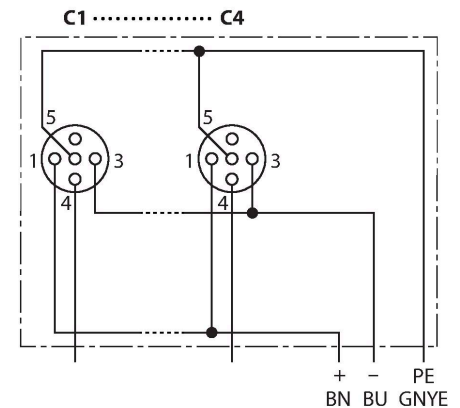

TB-6M12-4-10/TXL

Passiver Aktuator-/Sensor-Verteiler M12 x 1 – 6-fach, mit fest angeschlossener Leitung

Technische Daten

Typ	TB-6M12-4-10/TXL
Ident-No.	6611926
I/O Verteiler	6, mit fest angeschlossener Leitung
Gehäuse	Kunststoff, PA, schwarz
E/A-Steckplatz	M12 x 1
Polzahl	3+PE
Kontakte	Messing, CuZn, vergoldet
Kontaktträger	Kunststoff, PA, Schwarz
Dichtung	Kunststoff, FPM/FKM
Mechanische Lebensdauer	> 100 Steckzyklen
Sammelanschluss	Kabel
Leitungsdurchmesser	Ø 9.6 mm
Leitungslänge	10 m
Leitungsmantel	PUR, Schwarz
Aderisolierung	PVC
Adernquerschnitt	6 x 0.82 mm ²
Adernquerschnitt	3 x 0.82 mm ²
Aderfarben	WH, GN, YE, GY, PK, RD
Aderfarben	BN, BU, GNYE
Elektrische Eigenschaften bei +20 °C	
Bemessungsspannung	30 V
Strombelastbarkeit	2 A pro Signalkontakt, Summenstrom 9 A
Isolationswiderstand	≥ 10 ⁸ Ω
Durchgangswiderstand	≤ 5 mΩ

Merkmale

- Gehäusematerial: Nylon
- Gehäusefarbe: schwarz
- Schutzart IP67
- RoHS-konform
- CE-konform
- E/A-Steckplatz (Polzahl): 3-polig + PE

Kontaktbelegung

I/O-Stecker

Schaltplan

Technische Daten

Mechanische und chemische Eigenschaften

Biegeradius (ortsfeste Verlegung)	$\geq 5 \times \varnothing$
Biegeradius (flexibler Einsatz)	$\geq 15 \times \varnothing$
Umgebungstemperatur im ruhenden Zustand	-40 °C...+85 °C

Belegungen

Steckplatz/Pin	C1/4	C2/4	C3/4	C4/4	C5/4	C6/4
M23 Flansch	1	2	3	4	5	6
Leitung	WH	GN	YE	GY	PK	RD

Zubehör

Ident.-Nr.	Bezeichnung	Beschreibung
6900197	CK12-0	Konfektionierbare M23-Kupplung, 12-polig, gerade
6931889	CS12-0	Konfektionierbare M23-Stecker, 12-polig, gerade
6625616	RKC5T-2-RSC5T/TXL	Aktuator-/Sensorleitung, M12-Kupplung auf M12-Stecker, gerade, 5-polig, 2m *
6936055	VS-M12-BK	Verschlussstopfen für M12-Kupplungen
8015002	KS9/20	Beschriftungsschilder