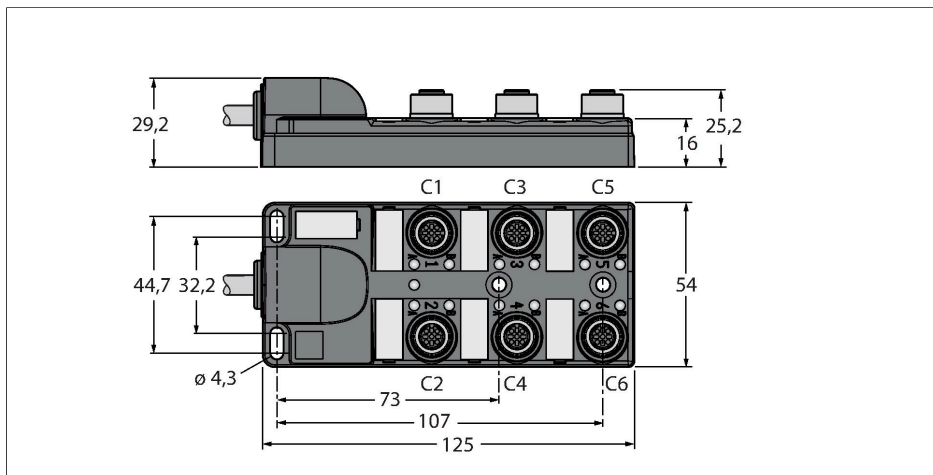

TB-6M12-4-10/TXL

Passiver Aktuator-/Sensor-Verteiler M12 x 1 – 6-fach, mit fest angeschlossener Leitung

Technische Daten

Typ	TB-6M12-4-10/TXL
Ident-No.	6611926
I/O Verteiler	6, mit fest angeschlossener Leitung
Gehäuse	Kunststoff, PA, schwarz
E/A-Steckplatz	M12 x 1
Polzahl	3+PE
Kontakte	Messing, CuZn, vergoldet
Kontaktträger	Kunststoff, PA, Schwarz
Dichtung	Kunststoff, FPM/FKM
Mechanische Lebensdauer	> 100 Steckzyklen
Sammelanschluss	Kabel
Leitungsdurchmesser	Ø 9.6 mm
Leitungslänge	10 m
Leitungsmantel	PUR, Schwarz
Aderisolierung	PVC
Adernquerschnitt	6 x 0.82 mm ²
Adernquerschnitt	3 x 0.82 mm ²
Aderfarben	WH, GN, YE, GY, PK, RD
Aderfarben	BN, BU, GNYE
Elektrische Eigenschaften bei +20 °C	
Bemessungsspannung	30 V
Strombelastbarkeit	2 A pro Signalkontakt, Summenstrom 9 A
Isolationswiderstand	≥ 10 ⁸ Ω
Durchgangswiderstand	≤ 5 mΩ

Merkmale

- Gehäusematerial: Nylon
- Gehäusefarbe: schwarz
- Schutzart IP67
- RoHS-konform
- CE-konform
- E/A-Steckplatz (Polzahl): 3-polig + PE

Kontaktbelegung

I/O-Stecker

Schaltplan

Technische Daten

Mechanische und chemische Eigenschaften

Biegeradius (ortsfeste Verlegung)	$\geq 5 \times \varnothing$
Biegeradius (flexibler Einsatz)	$\geq 15 \times \varnothing$
Umgebungstemperatur im ruhenden Zustand	-40 °C...+85 °C

Belegungen

Steckplatz/Pin	C1/4	C2/4	C3/4	C4/4	C5/4	C6/4
M23 Flansch	1	2	3	4	5	6
Leitung	WH	GN	YE	GY	PK	RD