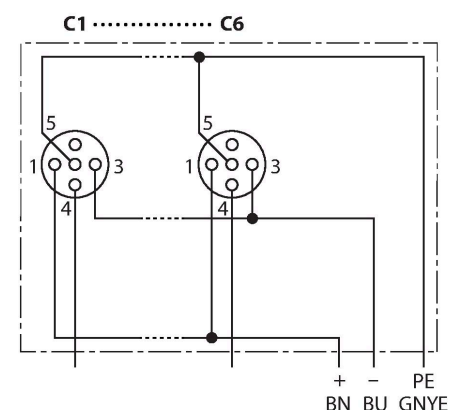

TB-6M12-4-2/TXL

Passiver Aktuator-/Sensor-Verteiler M12 x 1 – 6-fach, mit fest angeschlossener Leitung

Technische Daten

Typ	TB-6M12-4-2/TXL
Ident-No.	6611924
I/O Verteiler	6, mit fest angeschlossener Leitung
Gehäuse	Kunststoff, PA, schwarz
E/A-Steckplatz	M12 x 1
Polzahl	3+PE
Kontakte	Messing, CuZn, vergoldet
Kontaktträger	Kunststoff, PA, Schwarz
Dichtung	Kunststoff, FPM/FKM
Mechanische Lebensdauer	> 100 Steckzyklen
Sammelanschluss	Kabel
Leitungsdurchmesser	Ø 9.6 mm
Leitungslänge	2 m
Leitungsmantel	PUR, Schwarz
Aderisolierung	PVC
Adernquerschnitt	6 x 0.82 mm ²
Adernquerschnitt	3 x 0.82 mm ²
Aderfarben	WH, GN, YE, GY, PK, RD
Aderfarben	BN, BU, GNYE
Elektrische Eigenschaften bei +20 °C	
Bemessungsspannung	30 V
Strombelastbarkeit	2 A pro Signalkontakt, Summenstrom 9 A
Isolationswiderstand	≥ 10 ⁸ Ω
Durchgangswiderstand	≤ 5 mΩ

Merkmale

- Gehäusematerial: Nylon
- Gehäusefarbe: schwarz
- Schutzart IP67
- RoHS-konform
- CE-konform
- E/A-Steckplatz (Polzahl): 3-polig + PE

Kontaktbelegung

I/O-Stecker

Schaltplan

Technische Daten

Mechanische und chemische Eigenschaften

Biegeradius (ortsfeste Verlegung)	$\geq 5 \times \varnothing$
Biegeradius (flexibler Einsatz)	$\geq 15 \times \varnothing$
Umgebungstemperatur im ruhenden Zustand	-40 °C...+85 °C

Belegungen

Steckplatz/Pin	C1/4	C2/4	C3/4	C4/4	C5/4	C6/4
M23 Flansch	1	2	3	4	5	6
Leitung	WH	GN	YE	GY	PK	RD

Zubehör

Ident.-Nr.	Bezeichnung	Beschreibung
6900197	CK12-0	Konfektionierbare M23-Kupplung, 12-polig, gerade
6931889	CS12-0	Konfektionierbare M23-Stecker, 12-polig, gerade
6625616	RKC5T-2-RSC5T/TXL	Aktuator-/Sensorleitung, M12-Kupplung auf M12-Stecker, gerade, 5-polig, 2m *
6936055	VS-M12-BK	Verschlussstopfen für M12-Kupplungen
8015002	KS9/20	Beschriftungsschilder