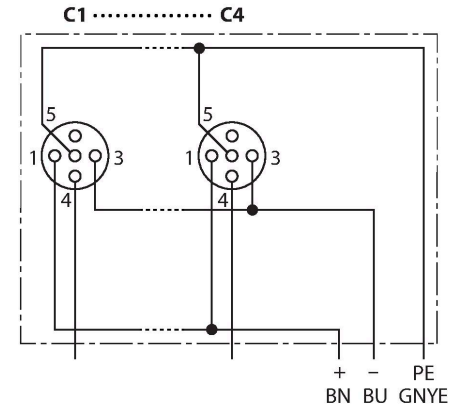

TB-6M12-4-2/TXL

Passiver Aktuator-/Sensor-Verteiler M12 x 1 – 6-fach, mit fest angeschlossener Leitung

Technische Daten

Typ	TB-6M12-4-2/TXL
Ident-No.	6611924
I/O Verteiler	6, mit fest angeschlossener Leitung
Gehäuse	Kunststoff, PA, schwarz
E/A-Steckplatz	M12 x 1
Polzahl	3+PE
Kontakte	Messing, CuZn, vergoldet
Kontaktträger	Kunststoff, PA, Schwarz
Dichtung	Kunststoff, FPM/FKM
Mechanische Lebensdauer	> 100 Steckzyklen
Sammelanschluss	Kabel
Leitungsdurchmesser	Ø 9.6 mm
Leitungslänge	2 m
Leitungsmantel	PUR, Schwarz
Aderisolierung	PVC
Adernquerschnitt	6 x 0.82 mm ²
Adernquerschnitt	3 x 0.82 mm ²
Aderfarben	WH, GN, YE, GY, PK, RD
Aderfarben	BN, BU, GNYE
Elektrische Eigenschaften bei +20 °C	
Bemessungsspannung	30 V
Strombelastbarkeit	2 A pro Signalkontakt, Summenstrom 9 A
Isolationswiderstand	≥ 10 ⁸ Ω
Durchgangswiderstand	≤ 5 mΩ

Merkmale

- Gehäusematerial: Nylon
- Gehäusefarbe: schwarz
- Schutzart IP67
- RoHS-konform
- CE-konform
- E/A-Steckplatz (Polzahl): 3-polig + PE

Kontaktbelegung

I/O-Stecker

Schaltplan

Technische Daten

Mechanische und chemische Eigenschaften

Biegeradius (ortsfeste Verlegung)	$\geq 5 \times \varnothing$
Biegeradius (flexibler Einsatz)	$\geq 15 \times \varnothing$
Umgebungstemperatur im ruhenden Zustand	-40 °C...+85 °C

Belegungen

Steckplatz/Pin	C1/4	C2/4	C3/4	C4/4	C5/4	C6/4
M23 Flansch	1	2	3	4	5	6
Leitung	WH	GN	YE	GY	PK	RD

Zubehör

Ident.-Nr.	Bezeichnung	Beschreibung
6900197	CK12-0	Konfektionierbare M23-Kupplung, 12-polig, gerade
6931889	CS12-0	Konfektionierbare M23-Stecker, 12-polig, gerade
6625616	RKC5T-2-RSC5T/TXL	Aktuator-/Sensorleitung, M12-Kupplung auf M12-Stecker, gerade, 5-polig, 2m *
6936055	VS-M12-BK	Verschlussstopfen für M12-Kupplungen
8015002	KS9/20	Beschriftungsschilder