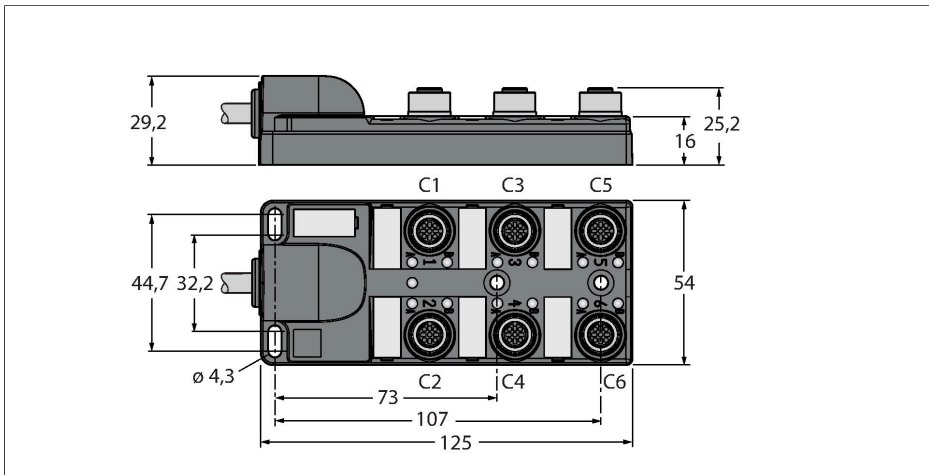

TB-6M12-4-2/TXL

Passiver Aktuator-/Sensor-Verteiler M12 x 1 – 6-fach, mit fest angeschlossener Leitung

Technische Daten

Typ	TB-6M12-4-2/TXL
Ident-No.	6611924
I/O Verteiler	6, mit fest angeschlossener Leitung
Gehäuse	Kunststoff, PA, schwarz
E/A-Steckplatz	M12 x 1
Polzahl	3+PE
Kontakte	Messing, CuZn, vergoldet
Kontaktträger	Kunststoff, PA, Schwarz
Dichtung	Kunststoff, FPM/FKM
Mechanische Lebensdauer	> 100 Steckzyklen
Sammelanschluss	Kabel
Leitungsdurchmesser	Ø 9.6 mm
Leitungslänge	2 m
Leitungsmantel	PUR, Schwarz
Aderisolierung	PVC
Adernquerschnitt	6 x 0.82 mm ²
Adernquerschnitt	3 x 0.82 mm ²
Aderfarben	WH, GN, YE, GY, PK, RD
Aderfarben	BN, BU, GNYE
Elektrische Eigenschaften bei +20 °C	
Bemessungsspannung	30 V
Strombelastbarkeit	2 A pro Signalkontakt, Summenstrom 9 A
Isolationswiderstand	≥ 10 ⁸ Ω
Durchgangswiderstand	≤ 5 mΩ

Merkmale

- Gehäusematerial: Nylon
- Gehäusefarbe: schwarz
- Schutzart IP67
- RoHS-konform
- CE-konform
- E/A-Steckplatz (Polzahl): 3-polig + PE

Kontaktbelegung

I/O-Stecker

Schaltplan

Technische Daten

Mechanische und chemische Eigenschaften

Biegeradius (ortsfeste Verlegung)	$\geq 5 \times \varnothing$
Biegeradius (flexibler Einsatz)	$\geq 15 \times \varnothing$
Umgebungstemperatur im ruhenden Zustand	-40 °C...+85 °C

Belegungen

Steckplatz/Pin	C1/4	C2/4	C3/4	C4/4	C5/4	C6/4
M23 Flansch	1	2	3	4	5	6
Leitung	WH	GN	YE	GY	PK	RD