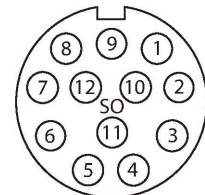

TB-6M12-4P2-CS12T

Passiver Aktuator-/Sensor-Verteiler M12 x 1 – 6-fach, mit M23-Steckverbinder für die Zuleitung

Merkmale

- Gehäusematerial: Nylon
- Gehäusefarbe: schwarz
- Schutzart IP67
- RoHS-konform
- CE-konform
- LED (PNP-Schaltung)
- E/A-Steckplatz (Polzahl): 3-polig + PE

Technische Daten

Typ	TB-6M12-4P2-CS12T
Ident-No.	6611922
I/O Verteiler	6, mit M23-Anschlusstecker
Gehäuse	Kunststoff, PA, schwarz
Betriebsspannungsanzeige	LED, grün
Schaltzustandsanzeige	LED, gelb
Schaltfunktion	PNP
E/A-Steckplatz	M12 x 1
Polzahl	3+PE
Kontakte	Messing, CuZn, vergoldet
Kontaktträger	Kunststoff, PA, Schwarz
Dichtung	Kunststoff, FPM/FKM
Mechanische Lebensdauer	> 100 Steckzyklen
Sammelanschluss	M23
Steckverbinder B	Flanschstecker, M23x1
Polzahl	12
Kontakte	Metall, CuZn, vergoldet
Kontaktträger	PBT, Schwarz
Dichtung	Kunststoff, NBR
Mechanische Lebensdauer	> 100 Steckzyklen
Elektrische Eigenschaften bei +20 °C	
Bemessungsspannung	30 V
Strombelastbarkeit	2 A pro Signalkontakt, Summenstrom 9 A
Isolationswiderstand	≥ 10 ⁸ Ω
Durchgangswiderstand	≤ 5 mΩ

Kontaktbelegung

I/O-Stecker

Flanschstecker M23 x 1

Schaltplan

Technische Daten

Mechanische und chemische Eigenschaften

Umgebungstemperatur im ruhenden Zustand -40 °C...+85 °C

Belegungen

Steckplatz/Pin	C1/4	C2/4	C3/4	C4/4	C5/4	C6/4
M23 Flansch	1	2	3	4	5	6
Leitung	WH	GN	YE	GY	PK	RD

Versorgung C1-C6	24V	0V	PE
M23 Flansch	11	9 + 10	12
Leitung	BN	BU	GNYE

Lieferumfang

Artikel	Menge	Beschreibung
Verteiler	1	Passiver Aktuator-/Sensor-Verteiler
VS-M12-BK	2	Verschlussstopfen für M12-Kupplungen
KS9/20	7	Beschriftungsschilder