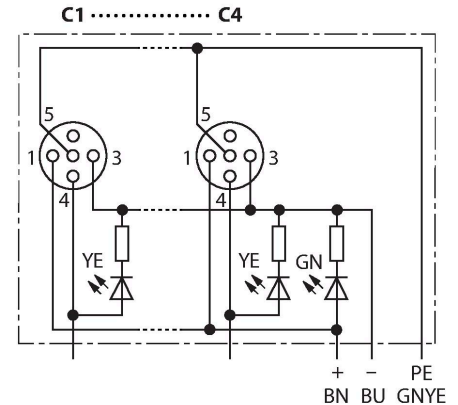

Technische Daten

Typ	TB-6M12-4P2-CS12T
Ident-No.	6611922
I/O Verteiler	6, mit M23-Anschlusstecker
Gehäuse	Kunststoff, PA, schwarz
Betriebsspannungsanzeige	LED, grün
Schaltzustandsanzeige	LED, gelb
Schaltfunktion	PNP
E/A-Steckplatz	M12 x 1
Polzahl	3+PE
Kontakte	Messing, CuZn, vergoldet
Kontaktträger	Kunststoff, PA, Schwarz
Dichtung	Kunststoff, FPM/FKM
Mechanische Lebensdauer	> 100 Steckzyklen
Sammelanschluss	M23
Steckverbinder B	Flanschstecker, M23x1
Polzahl	12
Kontakte	Metall, CuZn, vergoldet
Kontaktträger	PBT, Schwarz
Dichtung	Kunststoff, NBR
Mechanische Lebensdauer	> 100 Steckzyklen
Elektrische Eigenschaften bei +20 °C	
Bemessungsspannung	30 V
Strombelastbarkeit	2 A pro Signalkontakt, Summenstrom 9 A
Isolationswiderstand	≥ 10 ⁸ Ω
Durchgangswiderstand	≤ 5 mΩ

Kontaktbelegung

I/O-Stecker

Flanschstecker M23 x 1

Schaltplan

Technische Daten

Mechanische und chemische Eigenschaften

Umgebungstemperatur im ruhenden Zustand -40 °C...+85 °C

Belegungen

Steckplatz/Pin	C1/4	C2/4	C3/4	C4/4	C5/4	C6/4
M23 Flansch	1	2	3	4	5	6
Leitung	WH	GN	YE	GY	PK	RD

Versorgung C1-C6	24V	0V	PE
M23 Flansch	11	9 + 10	12
Leitung	BN	BU	GNYE

Lieferumfang

Artikel	Menge	Beschreibung
Verteiler	1	Passiver Aktuator-/Sensor-Verteiler
VS-M12-BK	2	Verschlussstopfen für M12-Kupplungen
KS9/20	7	Beschriftungsschilder