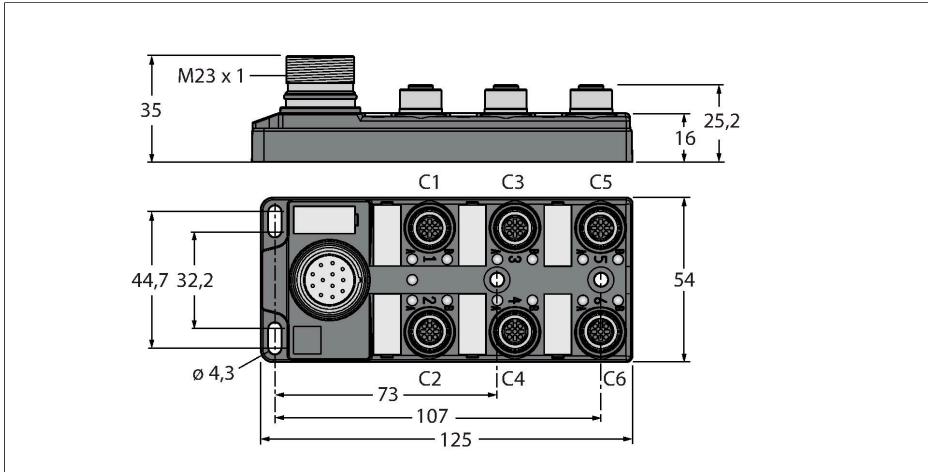

TB-6M12-4P2-CS12T

Passiver Aktuator-/Sensor-Verteiler M12 x 1 – 6-fach, mit M23-Steckverbinder für die Zuleitung

Merkmale

- Gehäusematerial: Nylon
- Gehäusefarbe: schwarz
- Schutzart IP67
- RoHS-konform
- CE-konform
- LED (PNP-Schaltung)
- E/A-Steckplatz (Polzahl): 3-polig + PE

Technische Daten

Typ	TB-6M12-4P2-CS12T
Ident-No.	6611922
I/O Verteiler	6, mit M23-Anschlusstecker
Gehäuse	Kunststoff, PA, schwarz
Betriebsspannungsanzeige	LED, grün
Schaltzustandsanzeige	LED, gelb
Schaltfunktion	PNP
E/A-Steckplatz	M12 x 1
Polzahl	3+PE
Kontakte	Messing, CuZn, vergoldet
Kontaktträger	Kunststoff, PA, Schwarz
Dichtung	Kunststoff, FPM/FKM
Mechanische Lebensdauer	> 100 Steckzyklen
Sammelanschluss	M23
Steckverbinder B	Flanschstecker, M23x1
Polzahl	12
Kontakte	Metall, CuZn, vergoldet
Kontaktträger	PBT, Schwarz
Dichtung	Kunststoff, NBR
Mechanische Lebensdauer	> 100 Steckzyklen
Elektrische Eigenschaften bei +20 °C	
Bemessungsspannung	30 V
Strombelastbarkeit	2 A pro Signalkontakt, Summenstrom 9 A
Isolationswiderstand	≥ 10 ⁸ Ω
Durchgangswiderstand	≤ 5 mΩ

Kontaktbelegung

I/O-Stecker

Flanschstecker M23 x 1

Schaltplan

Technische Daten

Mechanische und chemische Eigenschaften

Umgebungstemperatur im ruhenden Zustand -40 °C...+85 °C

Belegungen