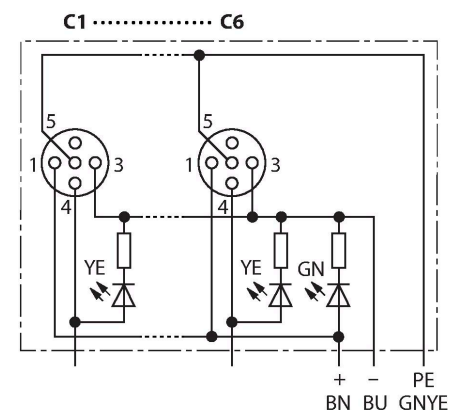

Kontaktbelegung

I/O-Stecker

Flanschstecker M23 x 1

Schaltplan

Technische Daten

Mechanische und chemische Eigenschaften

Umgebungstemperatur im ruhenden Zustand -40 °C...+85 °C

Belegungen

Steckplatz/Pin	C1/4	C2/4	C3/4	C4/4	C5/4	C6/4
M23 Flansch	1	2	3	4	5	6
Leitung	WH	GN	YE	GY	PK	RD

Versorgung C1-C6	24V	0V	PE
M23 Flansch	11	9 + 10	12
Leitung	BN	BU	GNYE

Lieferumfang

Artikel	Menge	Beschreibung
Verteiler	1	Passiver Aktuator-/Sensor-Verteiler
VS-M12-BK	2	Verschlussstopfen für M12-Kupplungen
KS9/20	7	Beschriftungsschilder

Zubehör

Ident.-Nr.	Bezeichnung	Beschreibung
6900197	CK12-0	Konfektionierbare M23-Kupplung, 12-polig, gerade
6931889	CS12-0	Konfektionierbare M23-Stecker, 12-polig, gerade
6931780	CKCM12-11-5/S90	Anschlussleitung, M23-Kupplung, gerade, 12-polig, 5m *
6931781	CKCM12-11-10/S90	Anschlussleitung, M23-Kupplung, gerade, 12-polig, 10m *
6931885	CKCWM12-11-5/S90	Anschlussleitung, M23-Kupplung, gewinkelt, 12-polig, 5m *
6931886	CKCWM12-11-10/S90	Anschlussleitung, M23-Kupplung, gewinkelt, 12-polig, 10m *
6931782	CSCM-CK-CM12-11-5/S90	Verbindungsleitung, M23-Stecker, gerade auf M23-Kupplung, gerade, 12-polig, 5m *
6931783	CSCM-CK-CM12-11-10/S90	Verbindungsleitung, M23-Stecker, gerade auf M23-Kupplung, gerade, 12-polig, 10m *
6931887	CSCM-CK-CWM12-11-5/S90	Verbindungsleitung, M23-Stecker, gerade auf M23-Kupplung, gewinkelt, 12-polig, 5m *
6931888	CSCM-CK-CWM12-11-10/S90	Verbindungsleitung, M23-Stecker, gerade auf M23-Kupplung, gewinkelt, 12-polig, 10m *
6625616	RKC5T-2-RSC5T/TXL	Aktuator-/Sensorleitung, M12-Kupplung auf M12-Stecker, gerade, 5-polig, 2m *
6936055	VS-M12-BK	Verschlussstopfen für M12-Kupplungen
8015002	KS9/20	Beschriftungsschilder