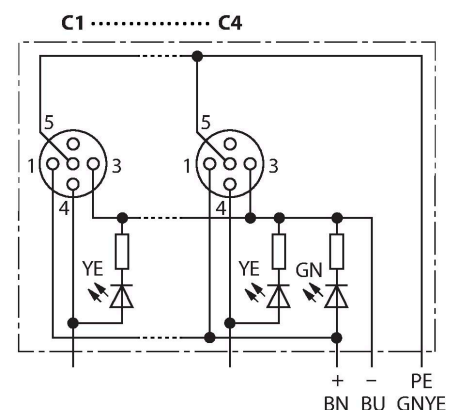

TB-4M12-4P2-5/TXL

Passiver Aktuator-/Sensor-Verteiler M12 x 1 – 4-fach, mit fest angeschlossener Leitung

Technische Daten

Typ	TB-4M12-4P2-5/TXL
Ident-No.	6611911
I/O Verteiler	4, mit fest angeschlossener Leitung
Gehäuse	Kunststoff, PA, schwarz
Betriebsspannungsanzeige	LED, grün
Schaltzustandsanzeige	LED, gelb
Schaltfunktion	PNP
E/A-Steckplatz	M12 x 1
Polzahl	3+PE
Kontakte	Messing, CuZn, vergoldet
Kontaktträger	Kunststoff, PA, Schwarz
Dichtung	Kunststoff, FPM/FKM
Mechanische Lebensdauer	> 100 Steckzyklen
Sammelanschluss	Kabel
Leitungsdurchmesser	Ø 6.73 mm
Leitungslänge	5 m
Leitungsmantel	PUR, Schwarz
Aderisolierung	PVC
Aderquerschnitt	4 x 0.82 mm ²
Aderquerschnitt	3 x 0.82 mm ²
Aderfarben	WH, GN, YE, GY
Aderfarben	BN, BU, GNYE
Elektrische Eigenschaften bei +20 °C	
Bemessungsspannung	30 V
Strombelastbarkeit	2 A pro Signalkontakt, Summenstrom 9 A

Merkmale

- Gehäusematerial: Nylon
- Gehäusefarbe: schwarz
- Schutzart IP67
- RoHS-konform
- CE-konform
- LED (PNP-Schaltung)
- E/A-Steckplatz (Polzahl): 3-polig + PE

Kontaktbelegung

I/O-Stecker

Schaltplan

Technische Daten

Isolationswiderstand	$\geq 10^8 \Omega$
Durchgangswiderstand	$\leq 5 \text{ m}\Omega$
Mechanische und chemische Eigenschaften	
Biegeradius (ortsfeste Verlegung)	$\geq 5 \times \varnothing$
Biegeradius (flexibler Einsatz)	$\geq 15 \times \varnothing$
Umgebungstemperatur im ruhenden Zustand	$-40 \text{ }^\circ\text{C} \dots +85 \text{ }^\circ\text{C}$

Belegungen

Steckplatz/Pin	C1/4	C2/4	C3/4	C4/4
M23 Flansch	1	2	3	4
Leitung	WH	GN	YE	GY

Versorgung C1-C4	24V	0V	PE
M23 Flansch	11	9 + 10	12
Leitung	BN	BU	GNYE

Lieferumfang

Artikel	Menge	Beschreibung
Verteiler	1	Passiver Aktuator-/Sensor-Verteiler
VS-M12-BK	2	Verschlussstopfen für M12-Kupplungen
KS9/20	5	Beschriftungsschilder