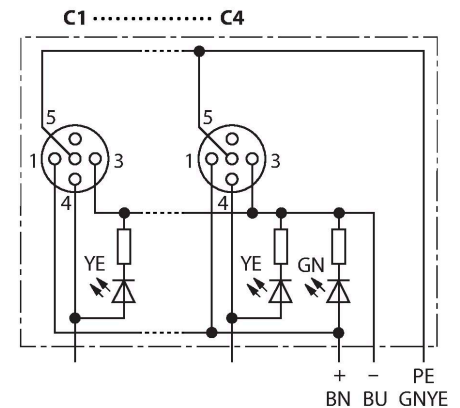

TB-4M12-4P2-5/TXL

Passiver Aktuator-/Sensor-Verteiler M12 x 1 – 4-fach, mit fest angeschlossener Leitung

Technische Daten

Typ	TB-4M12-4P2-5/TXL
Ident-No.	6611911
I/O Verteiler	4, mit fest angeschlossener Leitung
Gehäuse	Kunststoff, PA, schwarz
Betriebsspannungsanzeige	LED, grün
Schaltzustandsanzeige	LED, gelb
Schaltfunktion	PNP
E/A-Steckplatz	M12 x 1
Polzahl	3+PE
Kontakte	Messing, CuZn, vergoldet
Kontaktträger	Kunststoff, PA, Schwarz
Dichtung	Kunststoff, FPM/FKM
Mechanische Lebensdauer	> 100 Steckzyklen
Sammelanschluss	Kabel
Leitungsdurchmesser	Ø 6.73 mm
Leitungslänge	5 m
Leitungsmantel	PUR, Schwarz
Aderisolierung	PVC
Aderquerschnitt	4 x 0.82 mm ²
Aderquerschnitt	3 x 0.82 mm ²
Aderfarben	WH, GN, YE, GY
Aderfarben	BN, BU, GNYE
Elektrische Eigenschaften bei +20 °C	
Bemessungsspannung	30 V
Strombelastbarkeit	2 A pro Signalkontakt, Summenstrom 9 A

Merkmale

- Gehäusematerial: Nylon
- Gehäusefarbe: schwarz
- Schutzart IP67
- RoHS-konform
- CE-konform
- LED (PNP-Schaltung)
- E/A-Steckplatz (Polzahl): 3-polig + PE

Kontaktbelegung

I/O-Stecker

Schaltplan

Technische Daten

Isolationswiderstand	$\geq 10^8 \Omega$
Durchgangswiderstand	$\leq 5 \text{ m}\Omega$
Mechanische und chemische Eigenschaften	
Biegeradius (ortsfeste Verlegung)	$\geq 5 \times \varnothing$
Biegeradius (flexibler Einsatz)	$\geq 15 \times \varnothing$
Umgebungstemperatur im ruhenden Zustand	$-40 \text{ }^\circ\text{C} \dots +85 \text{ }^\circ\text{C}$

Belegungen

Steckplatz/Pin	C1/4	C2/4	C3/4	C4/4
M23 Flansch	1	2	3	4
Leitung	WH	GN	YE	GY

Versorgung C1-C4	24V	0V	PE
M23 Flansch	11	9 + 10	12
Leitung	BN	BU	GNYE

Lieferumfang

Artikel	Menge	Beschreibung
Verteiler	1	Passiver Aktuator-/Sensor-Verteiler
VS-M12-BK	2	Verschlussstopfen für M12-Kupplungen
KS9/20	5	Beschriftungsschilder