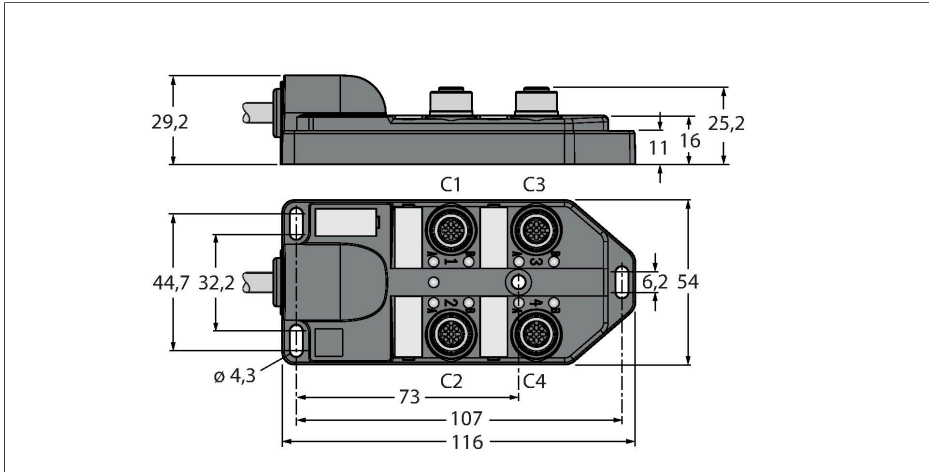

TB-4M12-4P2-5/TXL

Passiver Aktuator-/Sensor-Verteiler M12 x 1 – 4-fach, mit fest angeschlossener Leitung

Technische Daten

Typ	TB-4M12-4P2-5/TXL
Ident-No.	6611911
I/O Verteiler	4, mit fest angeschlossener Leitung
Gehäuse	Kunststoff, PA, schwarz
Betriebsspannungsanzeige	LED, grün
Schaltzustandsanzeige	LED, gelb
Schaltfunktion	PNP
E/A-Steckplatz	M12 x 1
Polzahl	3+PE
Kontakte	Messing, CuZn, vergoldet
Kontaktträger	Kunststoff, PA, Schwarz
Dichtung	Kunststoff, FPM/FKM
Mechanische Lebensdauer	> 100 Steckzyklen
Sammelanschluss	Kabel
Leitungsdurchmesser	Ø 6.73 mm
Leitungslänge	5 m
Leitungsmantel	PUR, Schwarz
Aderisolierung	PVC
Aderquerschnitt	4 x 0.82 mm ²
Aderquerschnitt	3 x 0.82 mm ²
Aderfarben	WH, GN, YE, GY
Aderfarben	BN, BU, GNYE
Elektrische Eigenschaften bei +20 °C	
Bemessungsspannung	30 V
Strombelastbarkeit	2 A pro Signalkontakt, Summenstrom 9 A

Merkmale

- Gehäusematerial: Nylon
- Gehäusefarbe: schwarz
- Schutzart IP67
- RoHS-konform
- CE-konform
- LED (PNP-Schaltung)
- E/A-Steckplatz (Polzahl): 3-polig + PE

Kontaktbelegung

I/O-Stecker

Schaltplan

Technische Daten

Isolationswiderstand	$\geq 10^8 \Omega$
Durchgangswiderstand	$\leq 5 \text{ m}\Omega$
Mechanische und chemische Eigenschaften	
Biegeradius (ortsfeste Verlegung)	$\geq 5 \times \varnothing$
Biegeradius (flexibler Einsatz)	$\geq 15 \times \varnothing$
Umgebungstemperatur im ruhenden Zustand	$-40 \text{ }^\circ\text{C} \dots +85 \text{ }^\circ\text{C}$