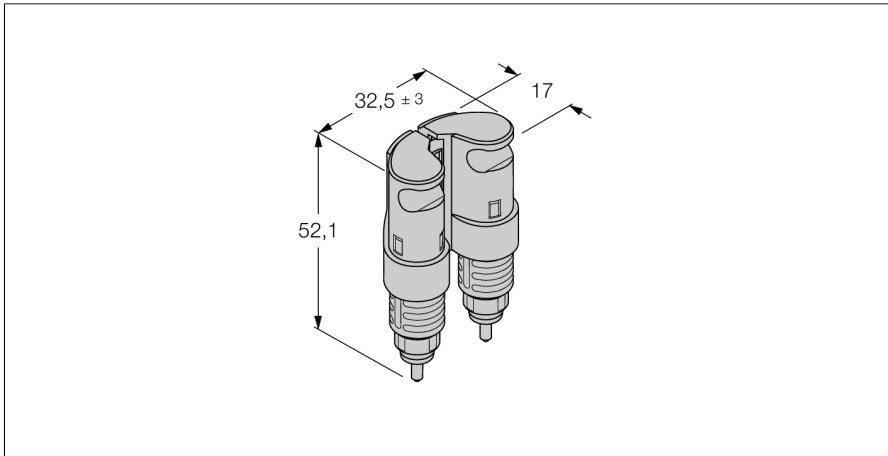

piconet - Zubehör  
IP-Link Brücke  
SFOB-0001

Typ	SFOB-0001
Ident-No.	6603817

- Direkter Anschluss an den IP-Link
- Glasfaserverstärktes Kunststoffgehäuse
- Schutzart IP67