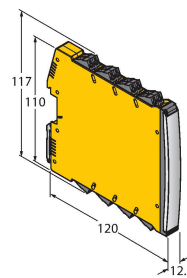

Anschlussbild

Technische Daten

Typ	K30LNGXXPQP
Ident-No.	3087309
Signal- und Anzeigedaten	
Einsatzzweck	LED Anzeigeleuchte
Funktion	Spotleuchte
Lichtart	Grün
LED-Lebensdauer (L70)	50000 h
Dimmbar	Nein
Merkmale Farbe 1	Grün, durchgehend an
Besondere Merkmale	Wash down
Elektrische Daten	
Betriebsspannung	10...30 VDC
DC Bemessungsbetriebsstrom	≤ 40 mA
Max. Stromaufnahme pro Farbe	25 mA
Eingangstyp	PNP
Ansprechzeit typisch	< 1 ms
Mechanische Daten	
Kaskadierbar	Nein
Bauform	Halbkugel, K50L
Abmessungen	Ø 30 x 44.5 mm
Gehäusewerkstoff	Kunststoff, PC, schwarz
Fensterwerkstoff	Polycarbonat, diffus
Elektrischer Anschluss	Kabel mit Steckverbinder, M12 x 1, 0.15 m, PVC
Aderzahl	4
Umgebungstemperatur	-40...+50 °C
Relative Luftfeuchtigkeit	0...95 %

Technische Daten

Schutzart IP67
IP69

Tests/Zulassungen

MTTF 249 Jahre nach SN 29500 (Ed. 99) 40 °C

Zulassungen CE, IECEx

Zulassungen ATEX II 3 GD

Montagezubehör

IMX12-DO01-1U-1U-0/24VDC

7580101

Ventil-Steuerbaustein; einkanalig; SIL 2 gemäß IEC 61508; Ex-Ausführung; Überwachung auf Drahtbruch und Kurzschluss; abziehbare Schraubklemmen; 12,5 mm Breite; 24VDC Versorgungsspannung

IMX12-DO01-2U-2U-0/24VDC

7580105

Ventil-Steuerbaustein; zweikanalig; SIL 2 gemäß IEC 61508; Ex-Ausführung; Überwachung auf Drahtbruch und Kurzschluss; abziehbare Schraubklemmen; 12,5 mm Breite; 24VDC Versorgungsspannung