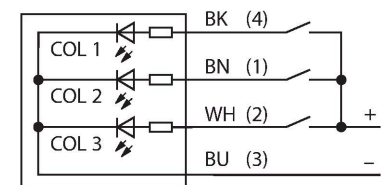

K30LNGXXPQP

LED-Anzeige – Kennleuchte

Merkmale

- Rundum LED-Anzeige
- ATEX Kategorie II 3 G, Ex Zone 2
- ATEX Kategorie II 3 D, Ex Zone 22
- einzeln ansteuerbar
- Mechanisches Einschraubgewinde M22.5x1.5
- Schutzart IP67/IP69k
- Einfarbig: Grün (COL 1)
- Kabel mit Steckverbinder M12X1
- Betriebsspannung 10...30 VDC
- Es ist vorgesehen, immer nur eine Farbe mit dem entsprechenden Betriebsmittel anzusteuern
- ATEX II 3 G Zulassung
- Gase und Dämpfe Gruppe IIC Zone 2
- ATEX II 3 D Zulassung
- Stäube Gruppe IIIC Zone 22
- Bei dem Einsatz im Ex-Bereich sind die besonderen Bedingungen der Zulassung zu beachten

Anschlussbild

Technische Daten

Typ	K30LNGXXPQP
Ident-No.	3087309
Signal- und Anzeigedaten	
Einsatzzweck	LED Anzeigeleuchte
Funktion	Spotleuchte
Lichtart	Grün
LED-Lebensdauer (L70)	50000 h
Dimmbar	Nein
Merkmale Farbe 1	Grün, durchgehend an
Besondere Merkmale	Wash down
Elektrische Daten	
Betriebsspannung	10...30 VDC
DC Bemessungsbetriebsstrom	≤ 40 mA
Max. Stromaufnahme pro Farbe	25 mA
Eingangstyp	PNP
Ansprechzeit typisch	< 1 ms
Mechanische Daten	
Kaskadierbar	Nein
Bauform	Halbkugel, K50L
Abmessungen	Ø 30 x 44.5 mm
Gehäusewerkstoff	Kunststoff, PC, schwarz
Fensterwerkstoff	Polycarbonat, diffus
Elektrischer Anschluss	Kabel mit Steckverbinder, M12 x 1, 0.15 m, PVC
Aderzahl	4
Umgebungstemperatur	-40...+50 °C
Relative Luftfeuchtigkeit	0...95 %

7580101

Ventil-Steuerbaustein; einkanalig; SIL 2 gemäß IEC 61508; Ex-Ausführung; Überwachung auf Drahtbruch und Kurzschluss; abziehbare Schraubklemmen; 12,5 mm Breite; 24VDC Versorgungsspannung

IMX12-DO01-2U-2U-0/24VDC

7580105

Ventil-Steuerbaustein; zweikanalig; SIL 2 gemäß IEC 61508; Ex-Ausführung; Überwachung auf Drahtbruch und Kurzschluss; abziehbare Schraubklemmen; 12,5 mm Breite; 24VDC Versorgungsspannung