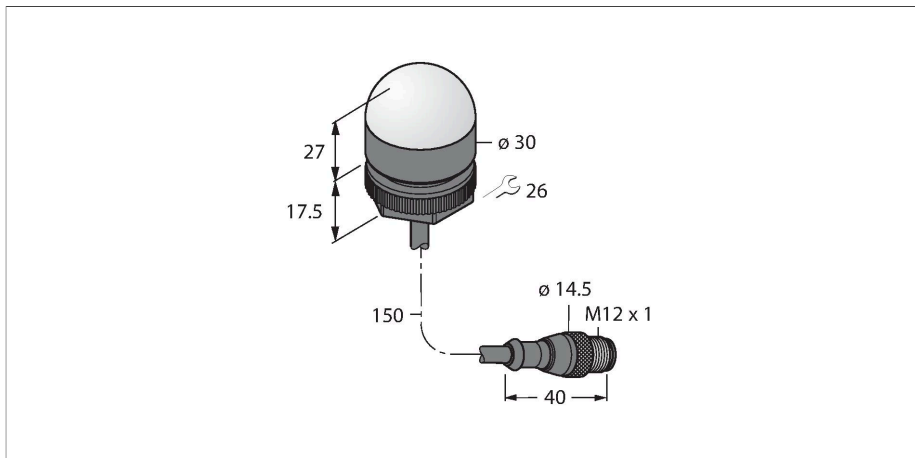

K30LNGXXPQP

LED-Anzeige – Kennleuchte

Merkmale

- Rundum LED-Anzeige
- ATEX Kategorie II 3 G, Ex Zone 2
- ATEX Kategorie II 3 D, Ex Zone 22
- einzeln ansteuerbar
- Mechanisches Einschraubgewinde M22.5x1.5
- Schutzart IP67/IP69k
- Einfarbig: Grün (COL 1)
- Kabel mit Steckverbinder M12X1
- Betriebsspannung 10...30 VDC
- Es ist vorgesehen, immer nur eine Farbe mit dem entsprechenden Betriebsmittel anzusteuern
- ATEX II 3 G Zulassung
- Gase und Dämpfe Gruppe IIC Zone 2
- ATEX II 3 D Zulassung
- Stäube Gruppe IIIC Zone 22
- Bei dem Einsatz im Ex-Bereich sind die besonderen Bedingungen der Zulassung zu beachten

Anschlussbild

Technische Daten

Typ	K30LNGXXPQP
Ident-No.	3087309
Signal- und Anzeigedaten	
Einsatzzweck	LED Anzeigeleuchte
Funktion	Spotleuchte
Lichtart	Grün
LED-Lebensdauer (L70)	50000 h
Dimmbar	Nein
Merkmale Farbe 1	Grün, durchgehend an
Besondere Merkmale	Wash down
Elektrische Daten	
Betriebsspannung	10...30 VDC
DC Bemessungsbetriebsstrom	≤ 40 mA
Max. Stromaufnahme pro Farbe	25 mA
Eingangstyp	PNP
Ansprechzeit typisch	< 1 ms
Mechanische Daten	
Kaskadierbar	Nein
Bauform	Halbkugel, K50L
Abmessungen	Ø 30 x 44.5 mm
Gehäusewerkstoff	Kunststoff, PC, schwarz
Fensterwerkstoff	Polycarbonat, diffus
Elektrischer Anschluss	Kabel mit Steckverbinder, M12 x 1, 0.15 m, PVC
Aderzahl	4
Umgebungstemperatur	-40...+50 °C
Relative Luftfeuchtigkeit	0...95 %

7580101

Ventil-Steuerbaustein; einkanalig; SIL 2 gemäß IEC 61508; Ex-Ausführung; Überwachung auf Drahtbruch und Kurzschluss; abziehbare Schraubklemmen; 12,5 mm Breite; 24VDC Versorgungsspannung

IMX12-DO01-2U-2U-0/24VDC

7580105

Ventil-Steuerbaustein; zweikanalig; SIL 2 gemäß IEC 61508; Ex-Ausführung; Überwachung auf Drahtbruch und Kurzschluss; abziehbare Schraubklemmen; 12,5 mm Breite; 24VDC Versorgungsspannung