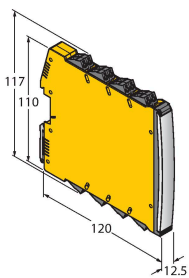

K30LNGXXPQP

LED-Anzeige – Kennleuchte

Merkmale

- Rundum LED-Anzeige
- ATEX Kategorie II 3 G, Ex Zone 2
- ATEX Kategorie II 3 D, Ex Zone 22
- einzeln ansteuerbar
- Mechanisches Einschraubgewinde M22.5x1.5
- Schutzart IP67/IP69k
- Einfarbig: Grün (COL 1)
- Kabel mit Steckverbinder M12X1
- Betriebsspannung 10...30 VDC
- Es ist vorgesehen, immer nur eine Farbe mit dem entsprechenden Betriebsmittel anzusteuern
- ATEX II 3 G Zulassung
- Gase und Dämpfe Gruppe IIC Zone 2
- ATEX II 3 D Zulassung
- Stäube Gruppe IIIC Zone 22
- Bei dem Einsatz im Ex-Bereich sind die besonderen Bedingungen der Zulassung zu beachten

Anschlussbild

Technische Daten

Typ	K30LNGXXPQP
Ident-No.	3087309
Signal- und Anzeigedaten	
Einsatzzweck	LED Anzeigeleuchte
Funktion	Spotleuchte
Lichtart	Grün
LED-Lebensdauer (L70)	50000 h
Dimmbar	Nein
Merkmale Farbe 1	Grün, durchgehend an
Besondere Merkmale	Wash down
Elektrische Daten	
Betriebsspannung	10...30 VDC
DC Bemessungsbetriebsstrom	≤ 40 mA
Max. Stromaufnahme pro Farbe	25 mA
Eingangstyp	PNP
Ansprechzeit typisch	< 1 ms
Mechanische Daten	
Kaskadierbar	Nein
Bauform	Halbkugel, K50L
Abmessungen	Ø 30 x 44.5 mm
Gehäusewerkstoff	Kunststoff, PC, schwarz
Fensterwerkstoff	Polycarbonat, diffus
Elektrischer Anschluss	Kabel mit Steckverbinder, M12 x 1, 0.15 m, PVC
Aderzahl	4
Umgebungstemperatur	-40...+50 °C
Relative Luftfeuchtigkeit	0...95 %

7580101

Ventil-Steuerbaustein; einkanalig; SIL 2 gemäß IEC 61508; Ex-Ausführung; Überwachung auf Drahtbruch und Kurzschluss; abziehbare Schraubklemmen; 12,5 mm Breite; 24VDC Versorgungsspannung

IMX12-DO01-2U-2U-0/24VDC

7580105

Ventil-Steuerbaustein; zweikanalig; SIL 2 gemäß IEC 61508; Ex-Ausführung; Überwachung auf Drahtbruch und Kurzschluss; abziehbare Schraubklemmen; 12,5 mm Breite; 24VDC Versorgungsspannung