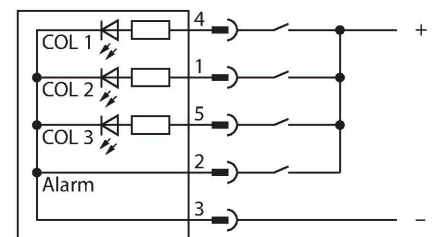

### Merkmale

- Rundum LED-Anzeige
- Dauerhafter Signalton: 95dB
- einzeln ansteuerbar
- Mechanisches Einschraubgewinde M30X1.5
- Schutzart IP50
- Farben: Grün (COL 1) / Rot (COL 2) / Gelb (COL 3)
- Stecker M12X1, 5-polig
- Betriebsspannung 18...30 VDC

### Funktionsprinzip

Die LED-Anzeige eignet sich für den industriellen Einsatz durch die robuste Ausführung in der Schutzart IP50. Je nach Anschluss leuchtet eine der drei möglichen Farben über die Dauer eines PNP Eingangssignals.

### Technische Daten

Typ	K50LGRAL1YPQ
Ident-No.	3079478
<b>Signal- und Anzeigedaten</b>	
Einsatzzweck	LED Anzeigeleuchte
Funktion	Spotleuchte
Lichtart	Grün Rot Gelb
Dimmbar	Nein
Merkmale Farbe 1	Grün, durchgehend an
Merkmale Farbe 2	Rot
Merkmale Farbe 3	Gelb
Merkmale Farbe 4	Gelb
Tonsignal	Dauerton, 95 dB
<b>Elektrische Daten</b>	
Betriebsspannung	18...30 VDC
DC Bemessungsbetriebsstrom	≤ 40 mA
Max. Stromaufnahme pro Farbe	40 mA
Max. Stromaufnahme Signaltonger	40 mA
Eingangstyp	PNP
Ansprechzeit typisch	< 10 ms
<b>Mechanische Daten</b>	
Kaskadierbar	Nein
Bauform	Halbkugel, K50L
Abmessungen	Ø 50 x 68 mm
Gehäusewerkstoff	Kunststoff, PC PC, schwarz

## Anschlusszubehör

Maßbild	Typ	Ident-No.	
	RKC4.5T-2/TEL	6625016	Anschlussleitung, M12-Kupplung, gerade, 5-polig, Leitungslänge: 2 m, Mantelmaterial: PVC, schwarz; cULus-Zulassung
	WKC4.5T-2/TEL	6625028	Anschlussleitung, M12-Kupplung, gewinkelt, 5-polig, Leitungslänge: 2 m, Mantelmaterial: PVC, schwarz; cULus-Zulassung