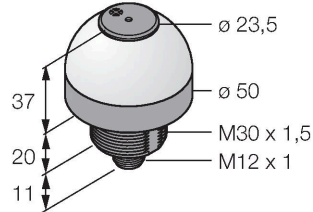

### Merkmale

- Rundum LED-Anzeige
- Dauerhafter Signalton: 95dB
- einzeln ansteuerbar
- Mechanisches Einschraubgewinde M30X1.5
- Schutzart IP50
- Farben: Grün (COL 1) / Rot (COL 2) / Gelb (COL 3)
- Stecker M12X1, 5-polig
- Betriebsspannung 18...30 VDC

### Technische Daten

Typ	K50LGRAL1YPQ
Ident-No.	3079478
<b>Signal- und Anzeigedaten</b>	
Einsatzzweck	LED Anzeigeleuchte
Funktion	Spotleuchte
Lichtart	Grün Rot Gelb
Dimmbar	Nein
Merkmale Farbe 1	Grün, durchgehend an
Merkmale Farbe 2	Rot
Merkmale Farbe 3	Gelb
Merkmale Farbe 4	Gelb
Tonsignal	Dauerton, 95 dB
<b>Elektrische Daten</b>	
Betriebsspannung	18...30 VDC
DC Bemessungsbetriebsstrom	≤ 40 mA
Max. Stromaufnahme pro Farbe	40 mA
Max. Stromaufnahme Signaltonger	40 mA
Eingangstyp	PNP
Ansprechzeit typisch	< 10 ms
<b>Mechanische Daten</b>	
Kaskadierbar	Nein
Bauform	Halbkugel, K50L
Abmessungen	Ø 50 x 68 mm
Gehäusewerkstoff	Kunststoff, PC PC, schwarz

## Anschlusszubehör

Maßbild	Typ	Ident-No.	
	RKC4.5T-2/TEL	6625016	Anschlussleitung, M12-Kupplung, gerade, 5-polig, Leitungslänge: 2 m, Mantelmaterial: PVC, schwarz; cULus-Zulassung
	WKC4.5T-2/TEL	6625028	Anschlussleitung, M12-Kupplung, gewinkelt, 5-polig, Leitungslänge: 2 m, Mantelmaterial: PVC, schwarz; cULus-Zulassung