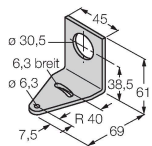

Technische Daten

Fensterwerkstoff	Polycarbonat, diffus
Elektrischer Anschluss	Kabel mit Steckverbinder, M12 x 1, 0.15 m, PVC
Aderzahl	5
Umgebungstemperatur	-20...+50 °C
Relative Luftfeuchtigkeit	0...90 %
Schutzart	IP50
Tests/Zulassungen	
Zulassungen	CE, UL listed

Montagezubehör

SMB30A 3032723

Montagewinkel, rechtwinklig, Edelstahl, für Sensoren mit 30mm Gewinde