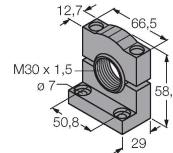

Technische Daten

Typ	K50LGRA1YPQP
Ident-No.	3078808
Signal- und Anzeigedaten	
Einsatzzweck	LED Anzeigeleuchte
Funktion	Spotleuchte
Lichtart	Grün Rot Gelb
Dimmbar	Nein
Merkmale Farbe 1	Grün, durchgehend an
Merkmale Farbe 2	Rot
Merkmale Farbe 3	Gelb
Merkmale Farbe 4	Gelb
Tonsignal	Dauerton, 75 dB
Elektrische Daten	
Betriebsspannung	18...30 VDC
DC Bemessungsbetriebsstrom	≤ 40 mA
Max. Stromaufnahme pro Farbe	40 mA
Max. Stromaufnahme Signaltonger	40 mA
Eingangstyp	PNP
Ansprechzeit typisch	< 10 ms
Mechanische Daten	
Kaskadierbar	Nein
Bauform	Halbkugel, K50L
Abmessungen	Ø 50 x 57 mm
Gehäusewerkstoff	Kunststoff, PC ABS, schwarz

Montagezubehör

SMB30A 3032723

Montagewinkel, rechtwinklig, Edelstahl, für Sensoren mit 30mm Gewinde

SMB30SC 3052521

Montagehalterung, PBT-schwarz, für Sensoren mit 30-mm-Gewinde, ausrichtbar

Anschlusszubehör

Maßbild Typ Ident-No.

RKC4.5T-2/TEL 6625016 Anschlussleitung, M12-Kupplung, gerade, 5-polig, Leitungslänge: 2 m, Mantelmaterial: PVC, schwarz; cULus-Zulassung

WKC4.5T-2/TEL 6625028 Anschlussleitung, M12-Kupplung, gewinkelt, 5-polig, Leitungslänge: 2 m, Mantelmaterial: PVC, schwarz; cULus-Zulassung