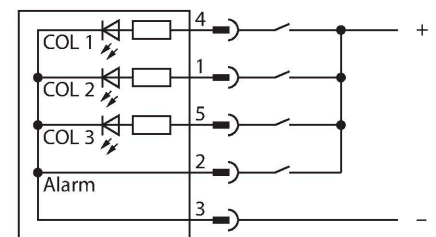

K50LGRA1YPQP

LED-Anzeige – Kennleuchte mit Tonsignal

Merkmale

- Rundum LED-Anzeige
- Dauerhafter Signalton: 75dB
- einzeln ansteuerbar
- Mechanisches Einschraubgewinde M30X1.5
- Schutzart IP50
- Farben: Grün (COL 1) / Rot (COL 2) / Gelb (COL 3)
- Kabel mit Steckverbinder M12X1, 5-polig
- Betriebsspannung 18...30 VDC

Anschlussbild

Funktionsprinzip

Die LED-Anzeige eignet sich für den industriellen Einsatz durch die robuste Ausführung in der Schutzart IP50. Je nach Anschluss leuchtet eine der drei möglichen Farben über die Dauer eines PNP Eingangssignals.

Technische Daten

Typ	K50LGRA1YPQP
Ident-No.	3078808
Signal- und Anzeigedaten	
Einsatzzweck	LED Anzeigeleuchte
Funktion	Spotleuchte
Lichtart	Grün Rot Gelb
Dimmbar	Nein
Merkmale Farbe 1	Grün, durchgehend an
Merkmale Farbe 2	Rot
Merkmale Farbe 3	Gelb
Merkmale Farbe 4	Gelb
Tonsignal	Dauerton, 75 dB
Elektrische Daten	
Betriebsspannung	18...30 VDC
DC Bemessungsbetriebsstrom	≤ 40 mA
Max. Stromaufnahme pro Farbe	40 mA
Max. Stromaufnahme Signaltonger	40 mA
Eingangstyp	PNP
Ansprechzeit typisch	< 10 ms
Mechanische Daten	
Kaskadierbar	Nein
Bauform	Halbkugel, K50L
Abmessungen	Ø 50 x 57 mm
Gehäusewerkstoff	Kunststoff, PC ABS, schwarz

Maßbild Typ Ident-No.

RKC4.5T-2/TEL 6625016 Anschlussleitung, M12-Kupplung, gerade, 5-polig, Leitungslänge: 2 m, Mantelmaterial: PVC, schwarz; cULus-Zulassung

WKC4.5T-2/TEL 6625028 Anschlussleitung, M12-Kupplung, gewinkelt, 5-polig, Leitungslänge: 2 m, Mantelmaterial: PVC, schwarz; cULus-Zulassung