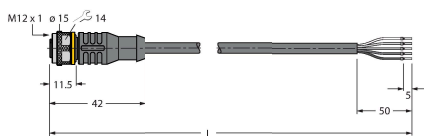

Technische Daten

Typ	K50LGRA1YPQP
Ident-No.	3078808
Signal- und Anzeigedaten	
Einsatzzweck	LED Anzeigeleuchte
Funktion	Spotleuchte
Lichtart	Grün Rot Gelb
Dimmbar	Nein
Merkmale Farbe 1	Grün, durchgehend an
Merkmale Farbe 2	Rot
Merkmale Farbe 3	Gelb
Merkmale Farbe 4	Gelb
Tonsignal	Dauerton, 75 dB
Elektrische Daten	
Betriebsspannung	18...30 VDC
DC Bemessungsbetriebsstrom	≤ 40 mA
Max. Stromaufnahme pro Farbe	40 mA
Max. Stromaufnahme Signaltonger	40 mA
Eingangstyp	PNP
Ansprechzeit typisch	< 10 ms
Mechanische Daten	
Kaskadierbar	Nein
Bauform	Halbkugel, K50L
Abmessungen	Ø 50 x 57 mm
Gehäusewerkstoff	Kunststoff, PC ABS, schwarz

Montagezubehör

SMB30A 3032723

Montagewinkel, rechtwinklig, Edelstahl, für Sensoren mit 30mm Gewinde

SMB30SC 3052521

Montagehalterung, PBT-schwarz, für Sensoren mit 30-mm-Gewinde, ausrichtbar

Anschlusszubehör

Maßbild Typ Ident-No.

RKC4.5T-2/TEL 6625016 Anschlussleitung, M12-Kupplung, gerade, 5-polig, Leitungslänge: 2 m, Mantelmaterial: PVC, schwarz; cULus-Zulassung

WKC4.5T-2/TEL 6625028 Anschlussleitung, M12-Kupplung, gewinkelt, 5-polig, Leitungslänge: 2 m, Mantelmaterial: PVC, schwarz; cULus-Zulassung