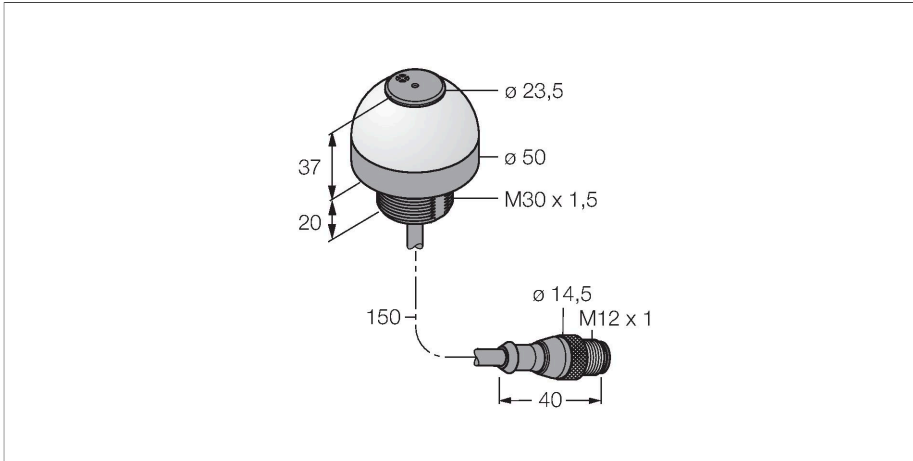

K50LGRA1YPQP

LED-Anzeige – Kennleuchte mit Tonsignal

Merkmale

- Rundum LED-Anzeige
- Dauerhafter Signalton: 75dB
- einzeln ansteuerbar
- Mechanisches Einschraubgewinde M30X1.5
- Schutzart IP50
- Farben: Grün (COL 1) / Rot (COL 2) / Gelb (COL 3)
- Kabel mit Steckverbinder M12X1, 5-polig
- Betriebsspannung 18...30 VDC

Anschlussbild

Funktionsprinzip

Die LED-Anzeige eignet sich für den industriellen Einsatz durch die robuste Ausführung in der Schutzart IP50. Je nach Anschluss leuchtet eine der drei möglichen Farben über die Dauer eines PNP Eingangssignals.

Technische Daten

Typ	K50LGRA1YPQP
Ident-No.	3078808
Signal- und Anzeigedaten	
Einsatzzweck	LED Anzeigeleuchte
Funktion	Spotleuchte
Lichtart	Grün Rot Gelb
Dimmbar	Nein
Merkmale Farbe 1	Grün, durchgehend an
Merkmale Farbe 2	Rot
Merkmale Farbe 3	Gelb
Merkmale Farbe 4	Gelb
Tonsignal	Dauerton, 75 dB
Elektrische Daten	
Betriebsspannung	18...30 VDC
DC Bemessungsbetriebsstrom	≤ 40 mA
Max. Stromaufnahme pro Farbe	40 mA
Max. Stromaufnahme Signaltonger	40 mA
Eingangstyp	PNP
Ansprechzeit typisch	< 10 ms
Mechanische Daten	
Kaskadierbar	Nein
Bauform	Halbkugel, K50L
Abmessungen	Ø 50 x 57 mm
Gehäusewerkstoff	Kunststoff, PC ABS, schwarz

Maßbild Typ Ident-No.

RKC4.5T-2/TEL 6625016 Anschlussleitung, M12-Kupplung, gerade, 5-polig, Leitungslänge: 2 m, Mantelmaterial: PVC, schwarz; cULus-Zulassung

WKC4.5T-2/TEL 6625028 Anschlussleitung, M12-Kupplung, gewinkelt, 5-polig, Leitungslänge: 2 m, Mantelmaterial: PVC, schwarz; cULus-Zulassung