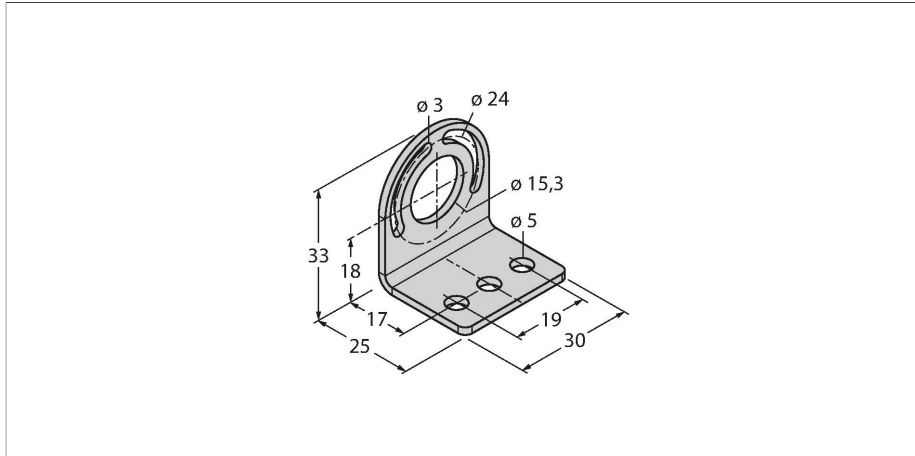

## Zubehör – Montagewinkel

### Merkmale

- Abgewinkelt
- Zur Wand- oder Deckenmontage von WLS28 Arbeitsleuchten
- 2 Stück enthalten
- Inklusive Schraubenset

### Technische Daten

Typ	SMBWLS28RA
Ident-No.	3015764