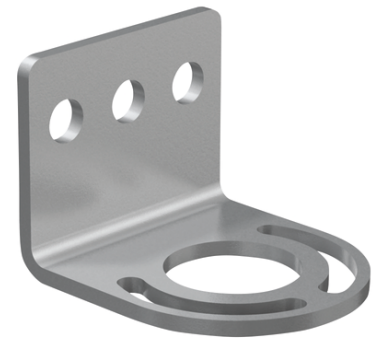

# SMBWLS28RA

## Zubehör – Montagewinkel

### Merkmale

- Abgewinkelt
- Zur Wand- oder Deckenmontage von WLS28 Arbeitsleuchten
- 2 Stück enthalten
- Inklusive Schraubenset