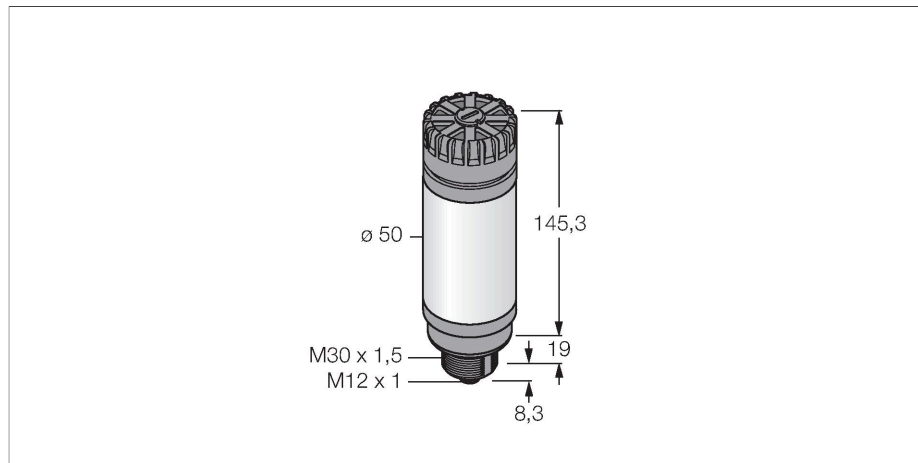

## LED-Anzeige – Signalsäule

### Merkmale

- LED-Signalsäule mit Signaltongeber
- einzeln ansteuerbar
- Mechanisches Einschraubgewinde M30 x 1,5
- Farben: Grün (COL 1) / Rot (COL 2) / Gelb (COL 3)
- Signaltongeber max. 92 dB

### Technische Daten

Typ	CL50GRYAPQ
Ident-No.	3010474
<b>Signal- und Anzeigedaten</b>	
Einsatzzweck	LED Anzeigeleuchte
Funktion	Signalsäule
Lichtart	Grün Rot Gelb
Dimmbar	Nein
Merkmale Farbe 1	Grün, durchgehend an, 72 lm
Merkmale Farbe 2	Rot, durchgehend an, 38 lm
Merkmale Farbe 3	Gelb, durchgehend an, 30 lm
Tonsignal	Dauerton, 92 dB
<b>Elektrische Daten</b>	
Betriebsspannung	18...30 VDC
Max. Stromaufnahme pro Farbe	100 mA
Max. Stromaufnahme Signaltongeber	25 mA
Eingangstyp	PNP
Ansprechzeit typisch	< 10 ms
<b>Mechanische Daten</b>	
Kaskadierbar	Nein
Bauform	Glattrohr, CL50
Abmessungen	Ø 50 x 145.3 mm
Gehäusewerkstoff	Kunststoff, ABS/Polycarbonat, schwarz
Fensterwerkstoff	Polycarbonat, diffus
Elektrischer Anschluss	Steckverbinder, M12 x 1, PVC
Aderzahl	5

## Anschlusszubehör

Maßbild	Typ	Ident-No.	
	RKC4.5T-2/TEL	6625016	Anschlussleitung, M12-Kupplung, gerade, 5-polig, Leitungslänge: 2 m, Mantelmaterial: PVC, schwarz; cULus-Zulassung
	WKC4.5T-2/TEL	6625028	Anschlussleitung, M12-Kupplung, gewinkelt, 5-polig, Leitungslänge: 2 m, Mantelmaterial: PVC, schwarz; cULus-Zulassung