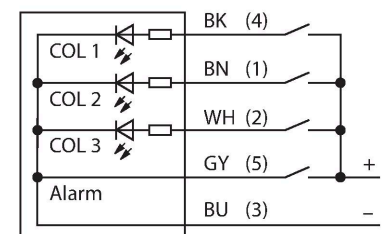

## LED-Anzeige – Signalsäule

### Merkmale

- LED-Signalsäule mit Signaltongeber
- einzeln ansteuerbar
- Mechanisches Einschraubgewinde M30 x 1,5
- Farben: Grün (COL 1) / Rot (COL 2) / Gelb (COL 3)
- Signaltongeber max. 92 dB

### Technische Daten

Typ	CL50GRYAPQ
Ident-No.	3010474
<b>Signal- und Anzeigedaten</b>	
Einsatzzweck	LED Anzeigeleuchte
Funktion	Signalsäule
Lichtart	Grün Rot Gelb
Dimmbar	Nein
Merkmale Farbe 1	Grün, durchgehend an, 72 lm
Merkmale Farbe 2	Rot, durchgehend an, 38 lm
Merkmale Farbe 3	Gelb, durchgehend an, 30 lm
Tonsignal	Dauerton, 92 dB
<b>Elektrische Daten</b>	
Betriebsspannung	18...30 VDC
Max. Stromaufnahme pro Farbe	100 mA
Max. Stromaufnahme Signaltongeber	25 mA
Eingangstyp	PNP
Ansprechzeit typisch	< 10 ms
<b>Mechanische Daten</b>	
Kaskadierbar	Nein
Bauform	Glattrohr, CL50
Abmessungen	Ø 50 x 145.3 mm
Gehäusewerkstoff	Kunststoff, ABS/Polycarbonat, schwarz
Fensterwerkstoff	Polycarbonat, diffus
Elektrischer Anschluss	Steckverbinder, M12 x 1, PVC
Aderzahl	5

## Anschlusszubehör

Maßbild	Typ	Ident-No.	
	RKC4.5T-2/TEL	6625016	Anschlussleitung, M12-Kupplung, gerade, 5-polig, Leitungslänge: 2 m, Mantelmaterial: PVC, schwarz; cULus-Zulassung
	WKC4.5T-2/TEL	6625028	Anschlussleitung, M12-Kupplung, gewinkelt, 5-polig, Leitungslänge: 2 m, Mantelmaterial: PVC, schwarz; cULus-Zulassung