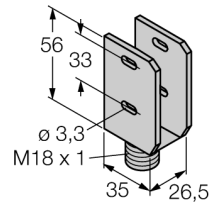

Zubehör Schutzgehäuse SMBQS30Y

- Passend zur Bauform QS30

Typ	SMBQS30Y
Ident-No.	3002811
Bauform	Zubehör für Quader, SMBQS30Y
Gehäusewerkstoff	Edelstahl, 1.4401 (AISI 316)