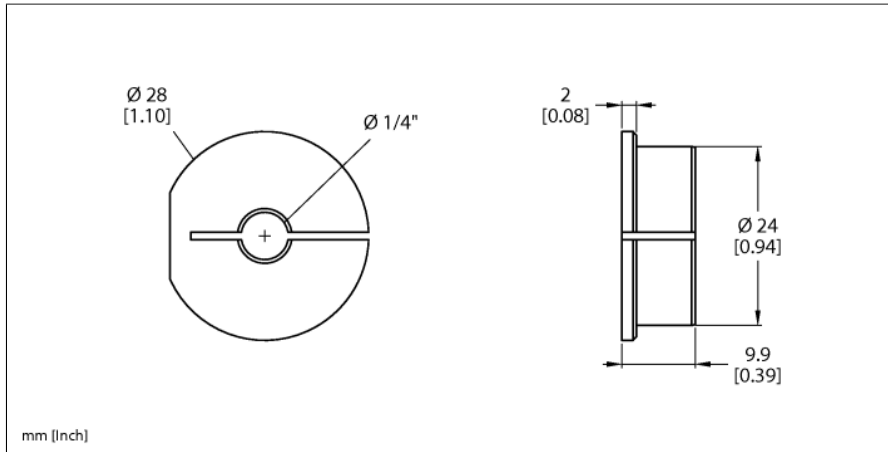

Zubehör

Reduzierhülse

für Drehgeber RI-QR24

RA7-QR24

■ Reduziereinheit 1/4"

Typ	RA7-QR24
Ident-No.	1590934
Gehäusewerkstoff	Aluminium