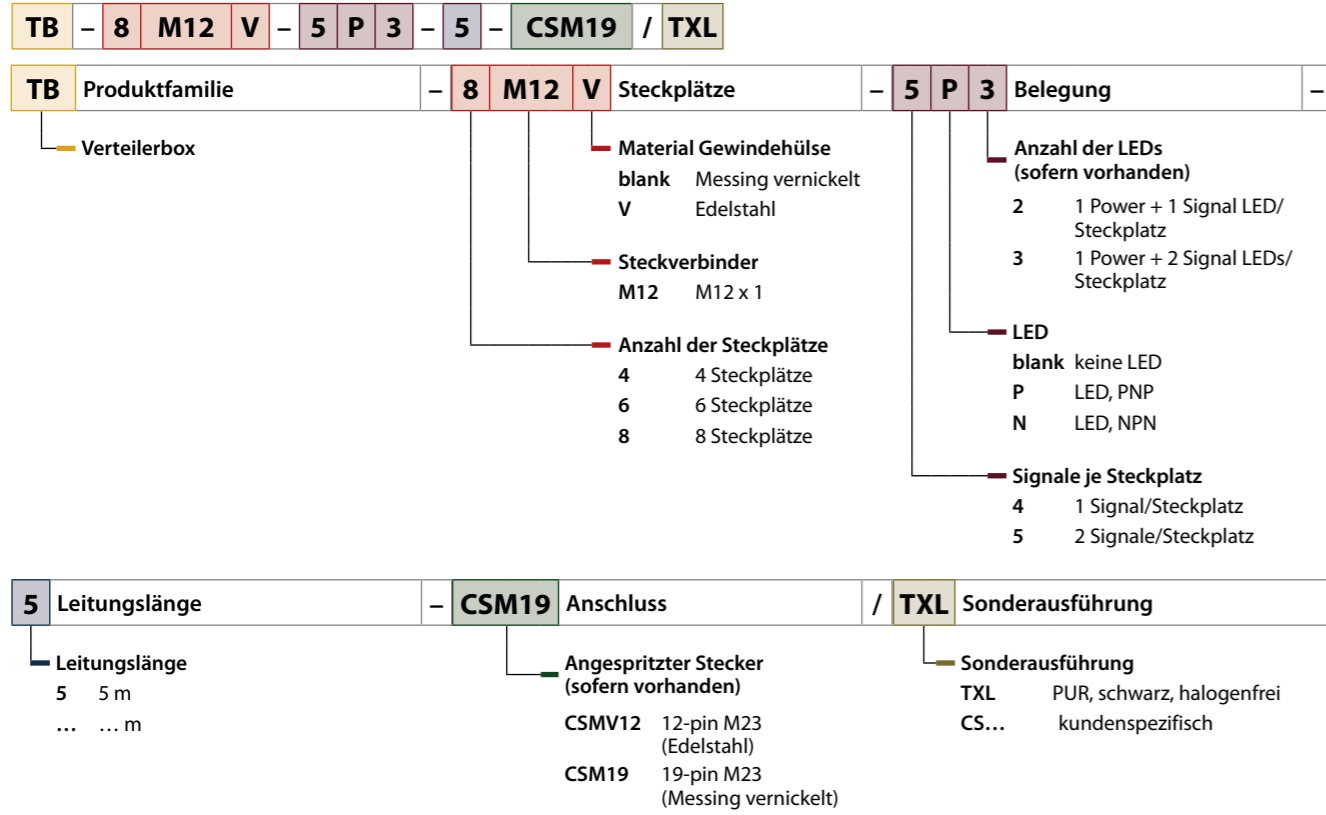

Ventilsteckverbinder

Ethernet – M8 und RJ45 – Anschluss- und Verbindungsleitungen

**P S G S V 4 M - \* - 4414 - 5M**

**RJ45 - \* - 4414 - 5M**

Ethernet – M12 und RJ45 – Anschluss- und Verbindungsleitungen

**R S S D V - \* - 4416 - 5M**

**RJ45 S - \* - 4416 - 5M**

BL ident – RFID-Anschlussleitungen

**RK4.5T - 5 - S2503**

PROFIBUS-DP – Anschluss- und Verbindungsleitungen

**R S S W V - \* - 451 - 5M**

DeviceNet – Anschluss- und Verbindungsleitungen

**R S C V - \* - 5701 - 5M**

Sensor/Aktor-Verteiler – Festkabelanschluss

Sensor/Aktor-Verteiler – Steckeranschluss

Deutsch-DT-Serie – Anschluss- und Verbindungsleitungen

Super-Seal-Serie – Anschlussleitungen

M12 – Power – Anschluss- und Verbindungsleitungen

**R K E 56 PL E - 5M - \* / TXL**

**R K E 56 PL E** Griffkörper - **5M** Leitungslänge - **\*** Platzhalter Verbindungsleitung /

- Farbcode Adern**
  - blank K-/L-/T-codiert, abweichende Farbcodes
  - E S-codiert, Farbcode Europa
  - N S-codiert, abweichende Farbcodes
- Leitungslänge [m]**
  - 5M 5 m
  - ...M ... m
- Platzhalter Verbindungsleitung**
  - blank Anschlussleitung
  - RSE56 Verbindungsleitung: Steckertyp (Beispiel), siehe „Griffkörper“
- Leitungsqualität**
  - TXL PUR, schwarz, halogenfrei
  - S/CS... Sonderausführung
  - ... Flexlife PVC
- Codierung<sup>1</sup>**
  - PK M12, Power K-codiert
  - PL M12, Power L-codiert
  - PS M12, Power S-codiert
  - PT M12, Power T-codiert
- Anschlussquerschnitt**
  - 46 4 x 16AWG (BK, BN, BU, WH)
  - 56 5 x 16AWG (BK, BN, BU, WH, GN/YE)
- Gehäuse**
  - E Standard
  - S Schirm auf Überwurfmutter
- Ausführung**
  - K Kupplung
  - S Stecker
- Steckverbinder**
  - R M12, gerade
  - W M12, gewinkelt