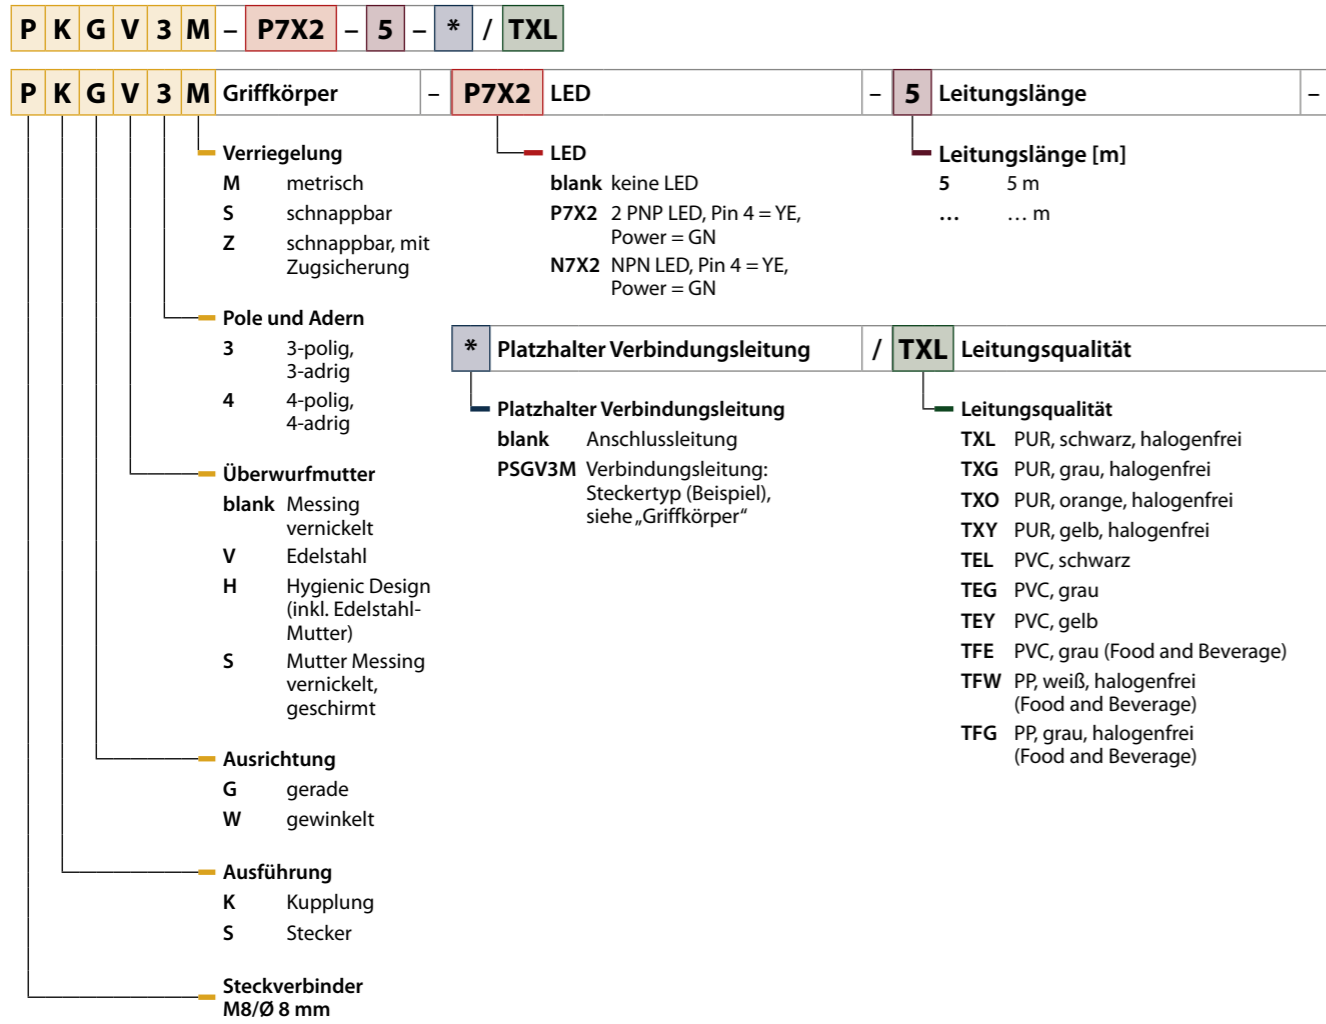

M8 – Anschluss- und Verbindungsleitungen