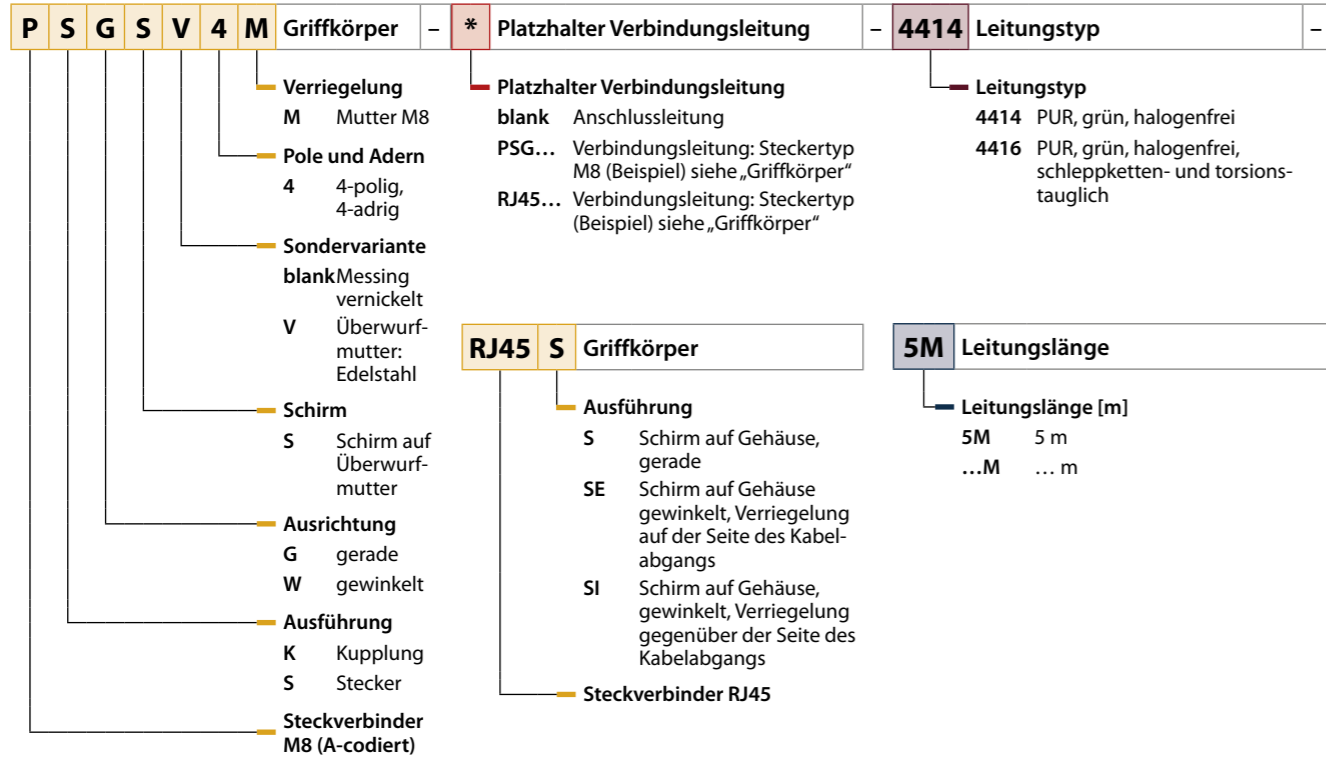

Ethernet – M8 und RJ45 – Anschluss- und Verbindungsleitungen

P S G S V 4 M - * - 4414 - 5M

RJ45 - * - 4414 - 5M