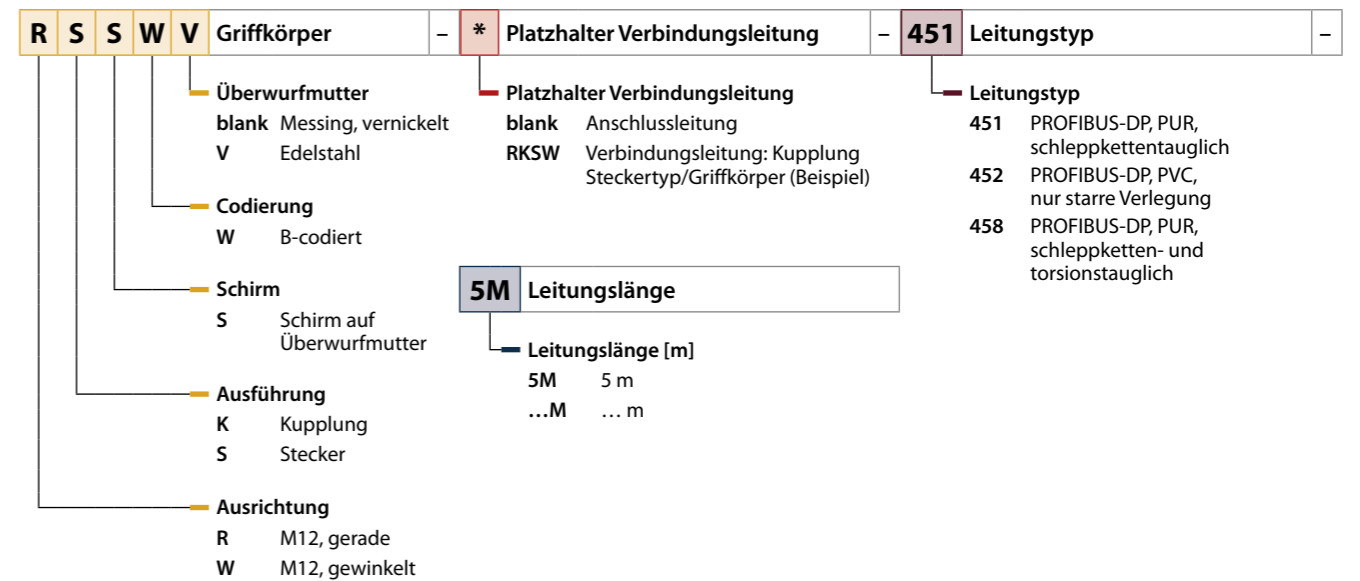

Ventilsteckverbinder

Ethernet – M8 und RJ45 – Anschluss- und Verbindungsleitungen

**P S G S V 4 M - \* - 4414 - 5M**

**RJ45 - \* - 4414 - 5M**

Ethernet – M12 und RJ45 – Anschluss- und Verbindungsleitungen

**R S S D V - \* - 4416 - 5M**

**RJ45 S - \* - 4416 - 5M**

BL ident – RFID-Anschlussleitungen

**RK4.5T - 5 - S2503**

PROFIBUS-DP – Anschluss- und Verbindungsleitungen

**R S S W V - \* - 451 - 5M**

DeviceNet – Anschluss- und Verbindungsleitungen

**R S C V - \* - 5701 - 5M**

Sensor/Aktor-Verteiler – Festkabelanschluss

Sensor/Aktor-Verteiler – Steckeranschluss

Deutsch-DT-Serie – Anschluss- und Verbindungsleitungen

Super-Seal-Serie – Anschlussleitungen