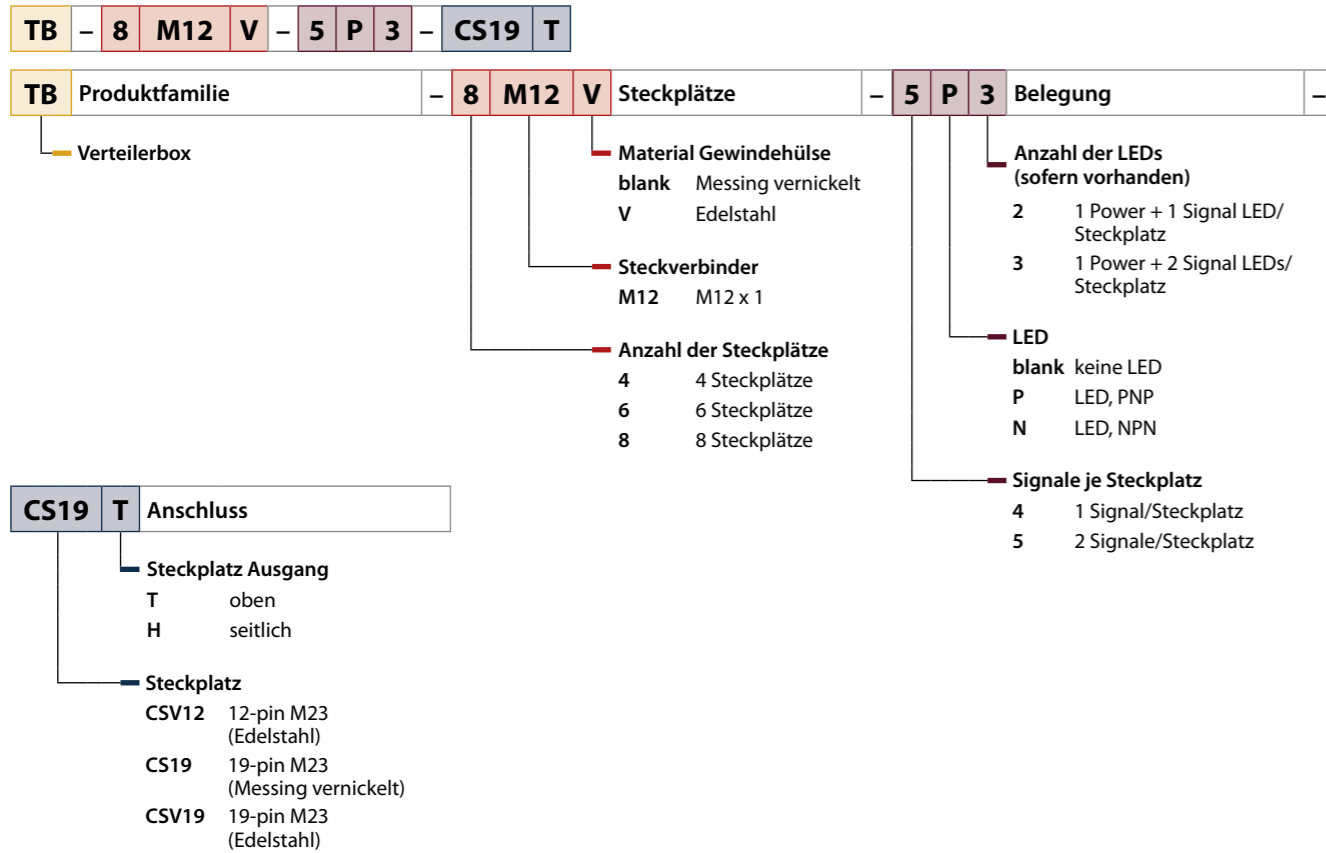

Ventilsteckverbinder

Ethernet – M8 und RJ45 – Anschluss- und Verbindungsleitungen

**P S G S V 4 M - \* - 4414 - 5M**

**RJ45 - \* - 4414 - 5M**

Ethernet – M12 und RJ45 – Anschluss- und Verbindungsleitungen

**R S S D V - \* - 4416 - 5M**

**RJ45 S - \* - 4416 - 5M**

BL ident – RFID-Anschlussleitungen

**RK4.5T - 5 - S2503**

PROFIBUS-DP – Anschluss- und Verbindungsleitungen

**R S S W V - \* - 451 - 5M**

DeviceNet – Anschluss- und Verbindungsleitungen

**R S C V - \* - 5701 - 5M**

Sensor/Aktor-Verteiler – Festkabelanschluss

Sensor/Aktor-Verteiler – Steckeranschluss

Deutsch-DT-Serie – Anschluss- und Verbindungsleitungen

Super-Seal-Serie – Anschlussleitungen

M12 – Power – Anschluss- und Verbindungsleitungen

**R K E 56 PL E - 5M - \* / TXL**

**R K E 56 PL E** Griffkörper - **5M** Leitungslänge - **\*** Platzhalter Verbindungsleitung /

- Farbcode Adern**
  - blank K-/L-/T-codiert, abweichende Farbcodes
  - E S-codiert, Farbcode Europa
  - N S-codiert, abweichende Farbcodes
- Leitungslänge [m]**
  - 5M 5 m
  - ...M ... m
- Platzhalter Verbindungsleitung**
  - blank Anschlussleitung
  - RSE56 Verbindungsleitung: Steckertyp (Beispiel), siehe „Griffkörper“
- Leitungsqualität**
  - TXL PUR, schwarz, halogenfrei
  - S/CS... Sonderausführung
  - ... Flexlife PVC
- Codierung<sup>1</sup>**
  - PK M12, Power K-codiert
  - PL M12, Power L-codiert
  - PS M12, Power S-codiert
  - PT M12, Power T-codiert
- Anschlussquerschnitt**
  - 46 4 x 16AWG (BK, BN, BU, WH)
  - 56 5 x 16AWG (BK, BN, BU, WH, GN/YE)
- Gehäuse**
  - E Standard
  - S Schirm auf Überwurfmutter
- Ausführung**
  - K Kupplung
  - S Stecker
- Steckverbinder**
  - R M12, gerade
  - W M12, gewinkelt