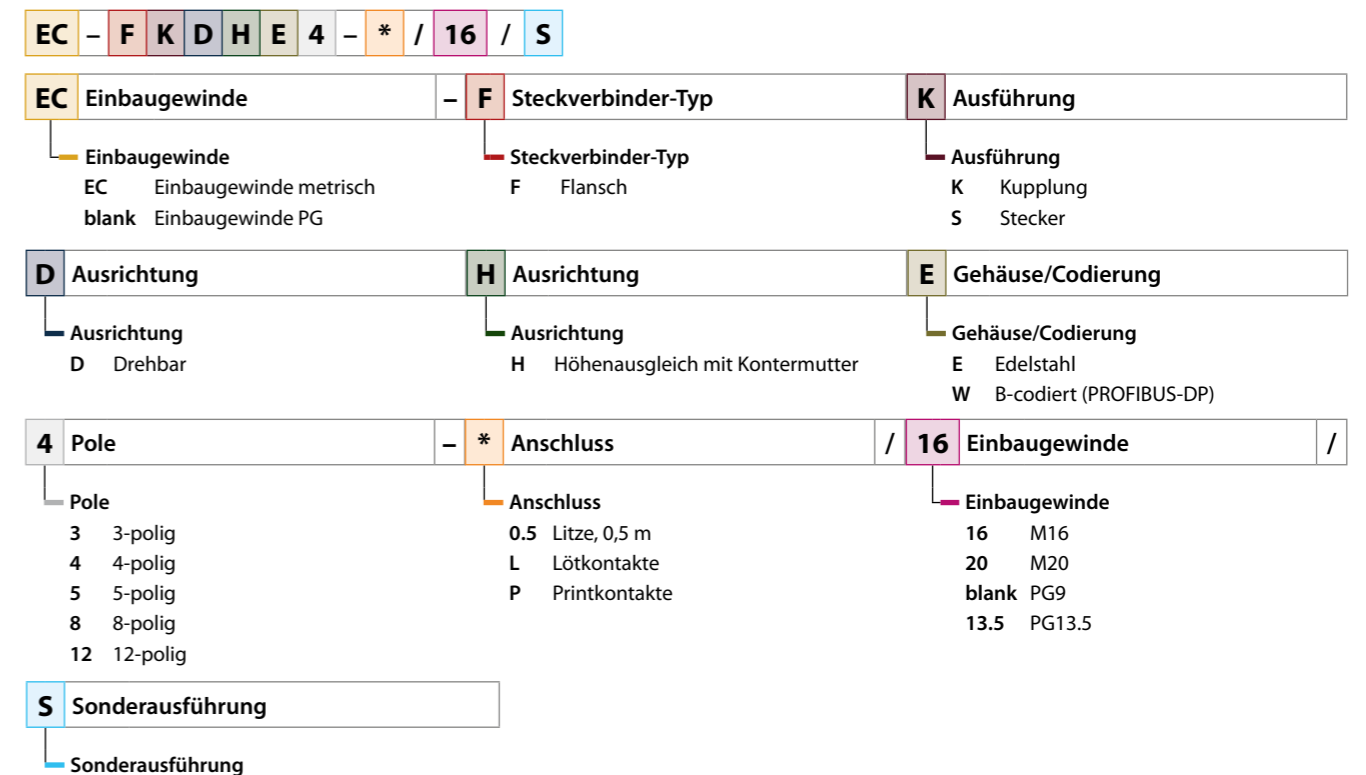

## Anschlussstechnik Typenschlüssel

M8 – Anschluss- und Verbindungsleitungen

M12 – Anschluss- und Verbindungsleitungen

M8 – Flansche

M12 – Flansche

7/8" – Anschluss- und Verbindungsleitungen

M23 – Anschluss- und Verbindungsleitungen