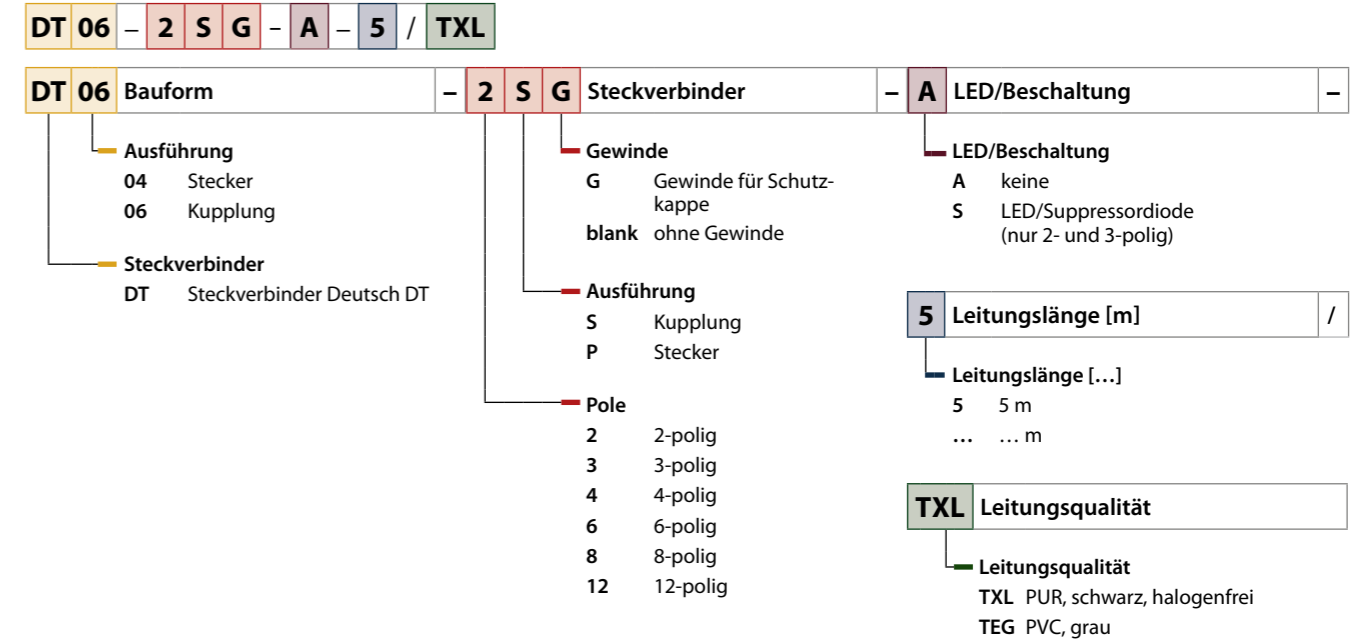

**R S C V - \* - 5701 - 5M**

Sensor/Aktor-Verteiler – Festkabelanschluss

Sensor/Aktor-Verteiler – Steckeranschluss

Deutsch-DT-Serie – Anschluss- und Verbindungsleitungen

Super-Seal-Serie – Anschlussleitungen

M12 – Power – Anschluss- und Verbindungsleitungen

**R K E 56 PL E - 5M - \* / TXL**

**R K E 56 PL E** Griffkörper - **5M** Leitungslänge - **\*** Platzhalter Verbindungsleitung /

- Farbcode Adern**
  - blank K-/L-/T-codiert, abweichende Farbcodes
  - E S-codiert, Farbcode Europa
  - N S-codiert, abweichende Farbcodes
- Leitungslänge [m]**
  - 5M 5 m
  - ...M ... m
- Platzhalter Verbindungsleitung**
  - blank Anschlussleitung
  - RSE56 Verbindungsleitung: Steckertyp (Beispiel), siehe „Griffkörper“
- Leitungsqualität**
  - TXL PUR, schwarz, halogenfrei
  - S/CS... Sonderausführung
  - ... Flexlife PVC
- Codierung<sup>1</sup>**
  - PK M12, Power K-codiert
  - PL M12, Power L-codiert
  - PS M12, Power S-codiert
  - PT M12, Power T-codiert
- Anschlussquerschnitt**
  - 46 4 x 16AWG (BK, BN, BU, WH)
  - 56 5 x 16AWG (BK, BN, BU, WH, GN/YE)
- Gehäuse**
  - E Standard
  - S Schirm auf Überwurfmutter
- Ausführung**
  - K Kupplung
  - S Stecker
- Steckverbinder**
  - R M12, gerade
  - W M12, gewinkelt