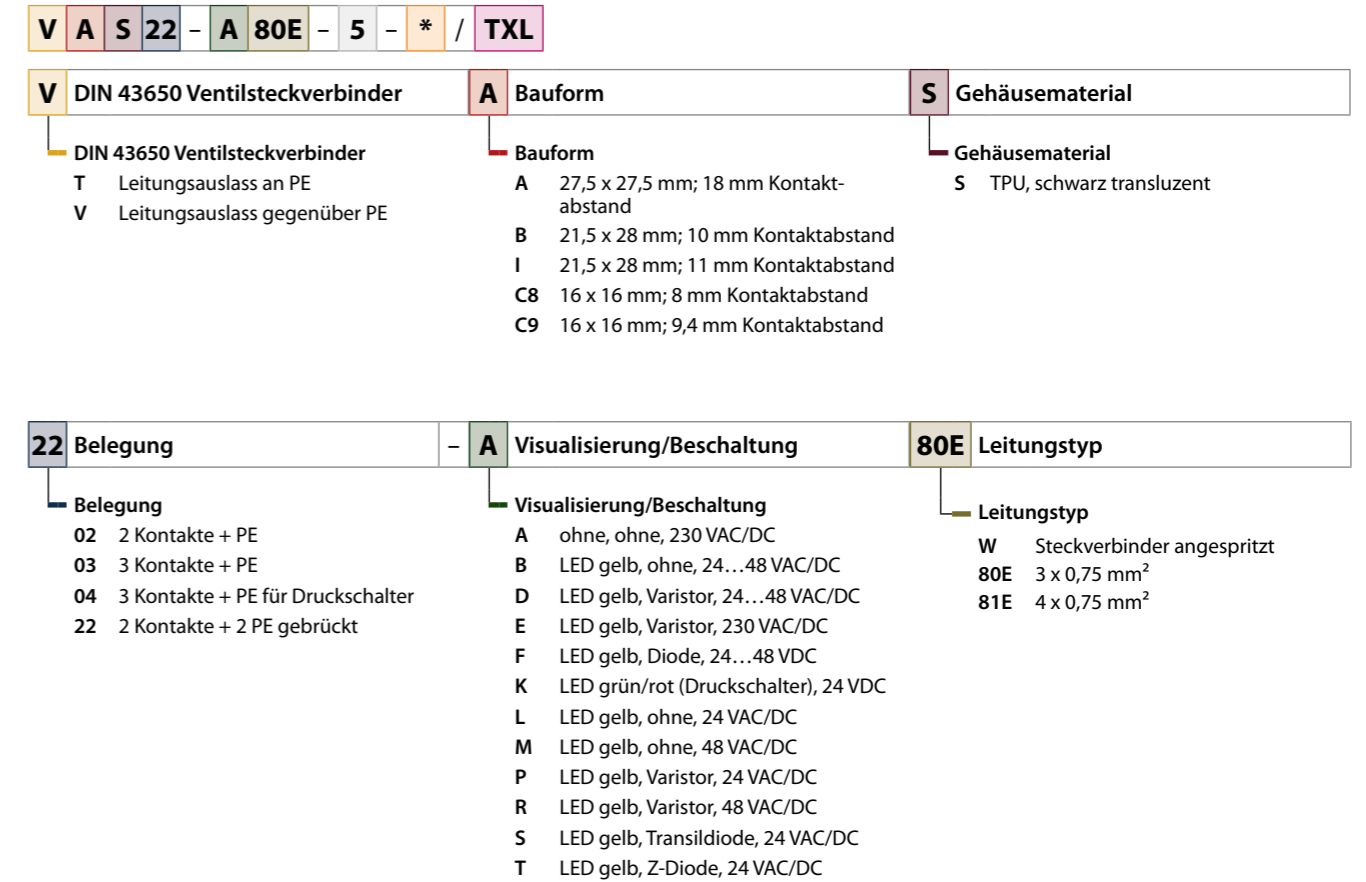

## Anschlussstechnik Typenschlüssel

M8 – Anschluss- und Verbindungsleitungen

M12 – Anschluss- und Verbindungsleitungen

M8 – Flansche

M12 – Flansche

7/8" – Anschluss- und Verbindungsleitungen

M23 – Anschluss- und Verbindungsleitungen

Ventilsteckverbinder

Ethernet – M8 und RJ45 – Anschluss- und Verbindungsleitungen

**P S G S V 4 M - \* - 4414 - 5M**

**RJ45 - \* - 4414 - 5M**

Ethernet – M12 und RJ45 – Anschluss- und Verbindungsleitungen