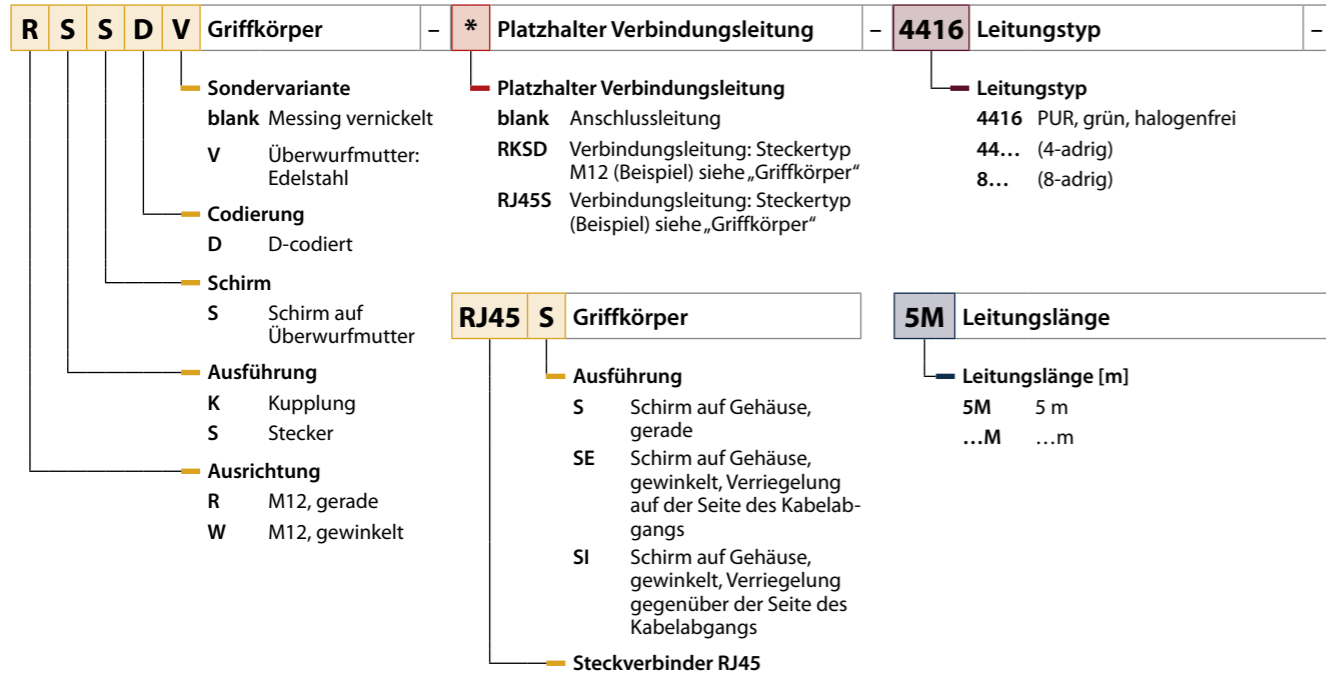

Ventilsteckverbinder

Ethernet – M8 und RJ45 – Anschluss- und Verbindungsleitungen

**P S G S V 4 M - \* - 4414 - 5M**

**RJ45 - \* - 4414 - 5M**

Ethernet – M12 und RJ45 – Anschluss- und Verbindungsleitungen

**R S S D V - \* - 4416 - 5M**

**RJ45 S - \* - 4416 - 5M**

BL ident – RFID-Anschlussleitungen

**RK4.5T - 5 - S2503**

PROFIBUS-DP – Anschluss- und Verbindungsleitungen

**R S S W V - \* - 451 - 5M**

DeviceNet – Anschluss- und Verbindungsleitungen