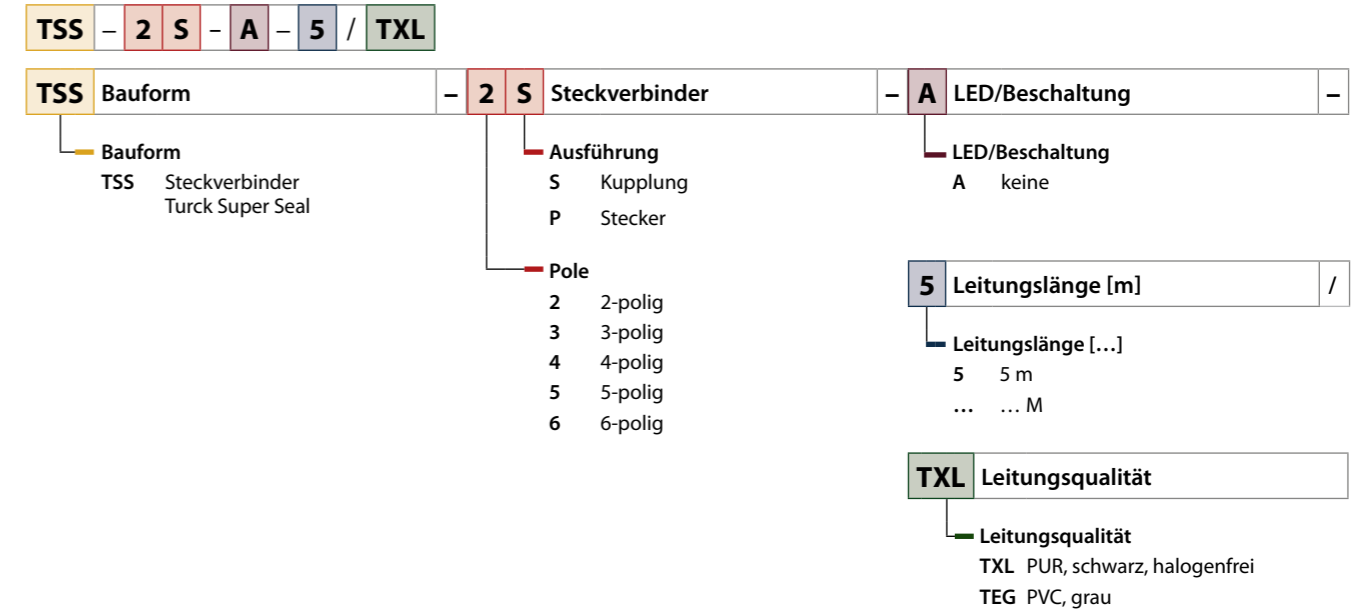

**R S C V - \* - 5701 - 5M**

Sensor/Aktor-Verteiler – Festkabelanschluss

Sensor/Aktor-Verteiler – Steckeranschluss

Deutsch-DT-Serie – Anschluss- und Verbindungsleitungen

Super-Seal-Serie – Anschlussleitungen

M12 – Power – Anschluss- und Verbindungsleitungen

**R K E 56 PL E - 5M - \* / TXL**

**R K E 56 PL E** Griffkörper - **5M** Leitungslänge - **\*** Platzhalter Verbindungsleitung /

- Farbcode Adern**
  - blank K-/L-/T-codiert, abweichende Farbcodes
  - E S-codiert, Farbcode Europa
  - N S-codiert, abweichende Farbcodes
- Leitungslänge [m]**
  - 5M 5 m
  - ...M ... m
- Platzhalter Verbindungsleitung**
  - blank Anschlussleitung
  - RSE56 Verbindungsleitung: Steckertyp (Beispiel), siehe „Griffkörper“
- Leitungsqualität**
  - TXL PUR, schwarz, halogenfrei
  - S/CS... Sonderausführung
  - ... Flexlife PVC
- Codierung<sup>1</sup>**
  - PK M12, Power K-codiert
  - PL M12, Power L-codiert
  - PS M12, Power S-codiert
  - PT M12, Power T-codiert
- Anschlussquerschnitt**
  - 46 4 x 16AWG (BK, BN, BU, WH)
  - 56 5 x 16AWG (BK, BN, BU, WH, GN/YE)
- Gehäuse**
  - E Standard
  - S Schirm auf Überwurfmutter
- Ausführung**
  - K Kupplung
  - S Stecker
- Steckverbinder**
  - R M12, gerade
  - W M12, gewinkelt