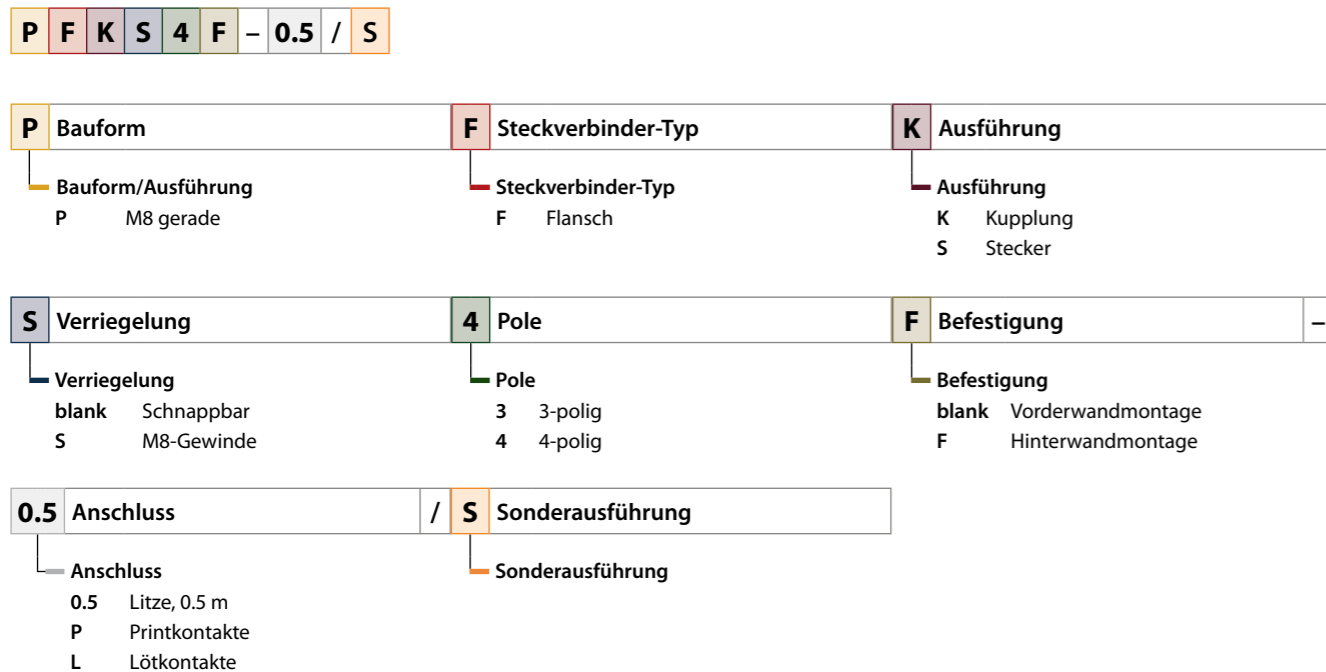

## Anschlussstechnik Typenschlüssel

M8 – Anschluss- und Verbindungsleitungen

M12 – Anschluss- und Verbindungsleitungen

M8 – Flansche

M12 – Flansche

7/8" – Anschluss- und Verbindungsleitungen

M23 – Anschluss- und Verbindungsleitungen