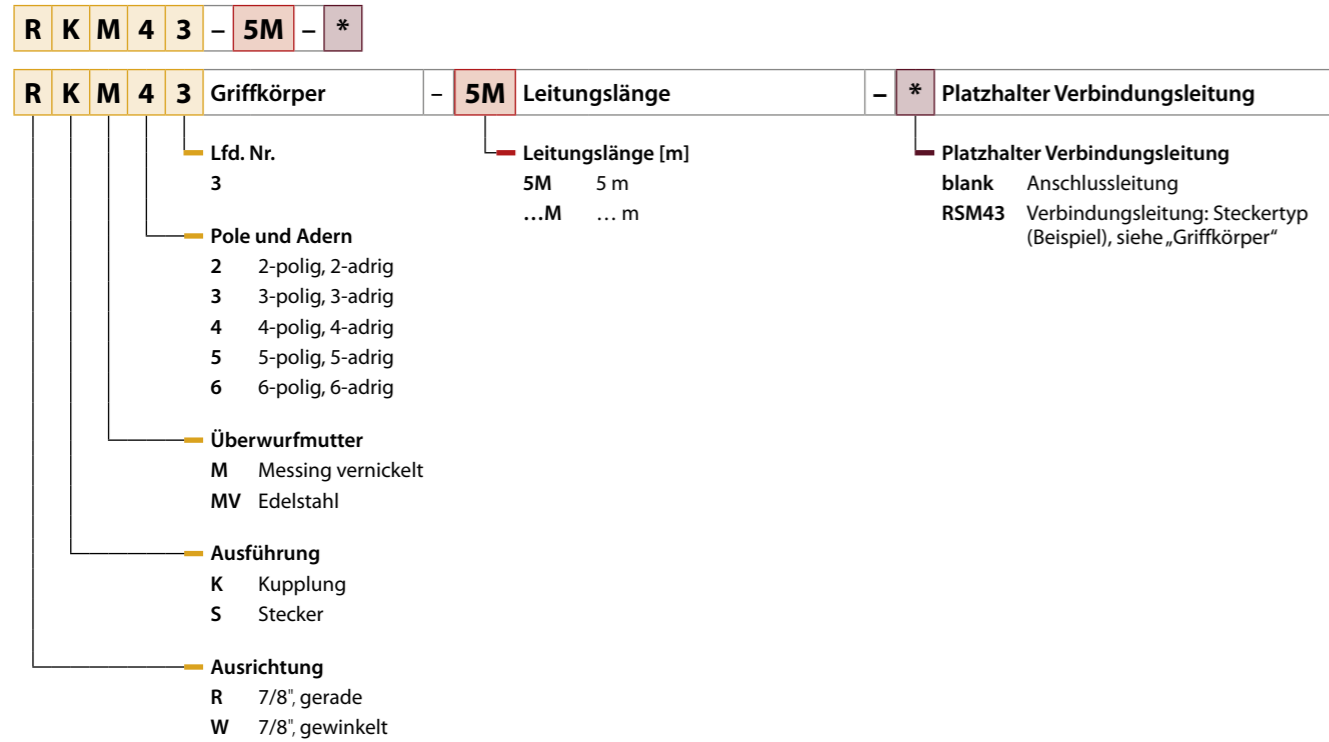

## Anschlussstechnik Typenschlüssel

M8 – Anschluss- und Verbindungsleitungen

M12 – Anschluss- und Verbindungsleitungen

M8 – Flansche

M12 – Flansche

7/8" – Anschluss- und Verbindungsleitungen

M23 – Anschluss- und Verbindungsleitungen