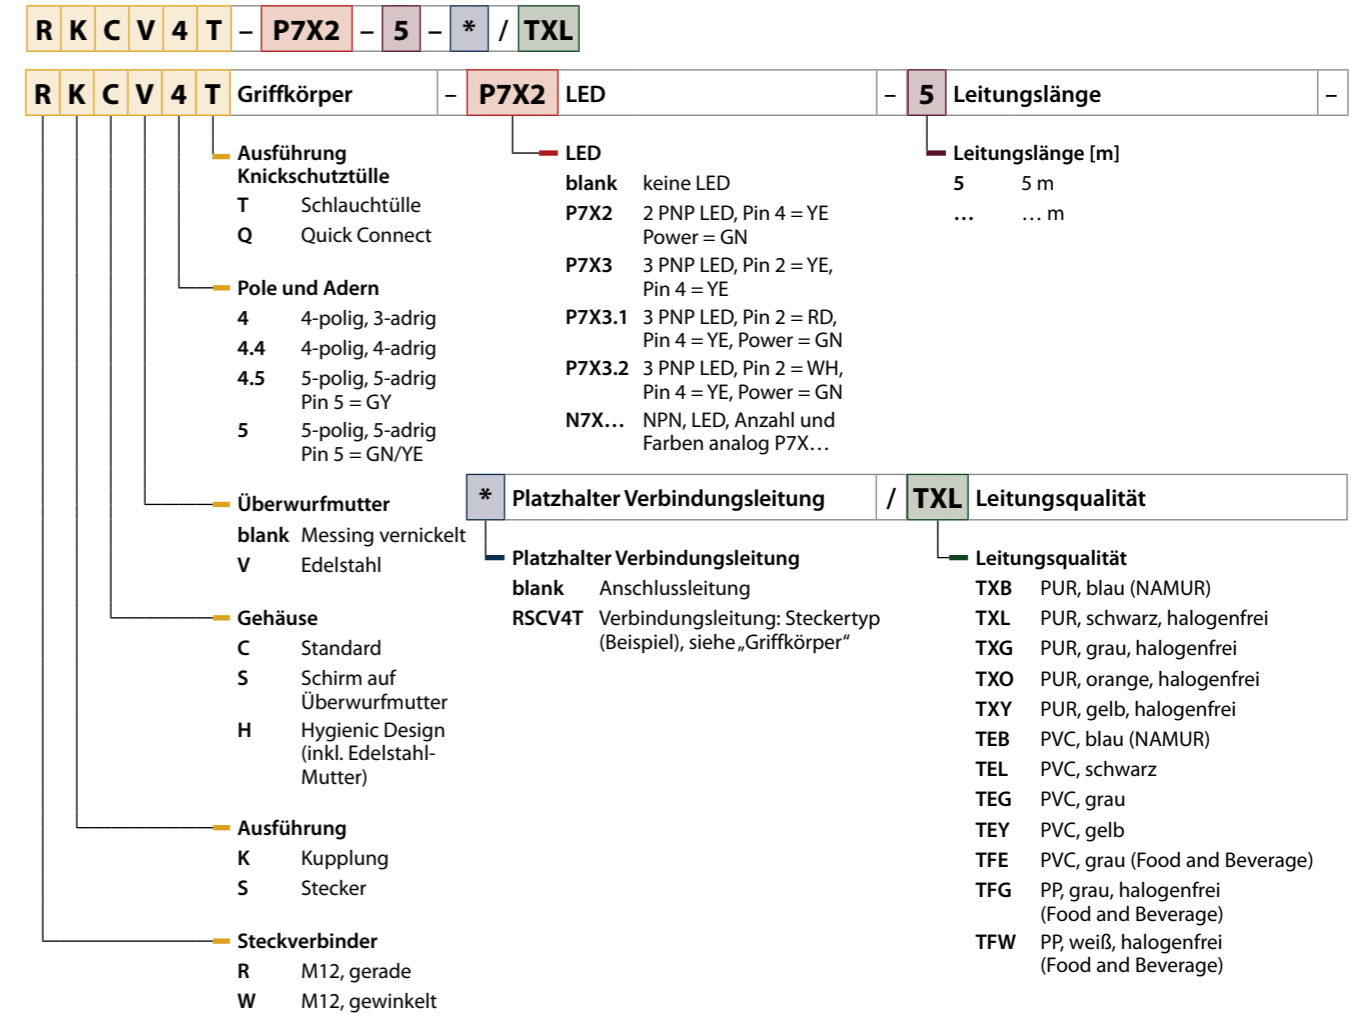

## Anschlussstechnik Typenschlüssel

M8 – Anschluss- und Verbindungsleitungen

M12 – Anschluss- und Verbindungsleitungen

M8 – Flansche

M12 – Flansche

7/8" – Anschluss- und Verbindungsleitungen

M23 – Anschluss- und Verbindungsleitungen

**R S C V - \* - 5701 - 5M**

Sensor/Aktor-Verteiler – Festkabelanschluss

Sensor/Aktor-Verteiler – Steckeranschluss

Deutsch-DT-Serie – Anschluss- und Verbindungsleitungen

Super-Seal-Serie – Anschlussleitungen

M12 – Power – Anschluss- und Verbindungsleitungen

**R K E 56 PL E - 5M - \* / TXL**

**R K E 56 PL E** Griffkörper - **5M** Leitungslänge - **\*** Platzhalter Verbindungsleitung /

- Farbcode Adern**
  - blank K-/L-/T-codiert, abweichende Farbcodes
  - E S-codiert, Farbcode Europa
  - N S-codiert, abweichende Farbcodes
- Leitungslänge [m]**
  - 5M 5 m
  - ...M ... m
- Platzhalter Verbindungsleitung**
  - blank Anschlussleitung
  - RSE56 Verbindungsleitung: Steckertyp (Beispiel), siehe „Griffkörper“
- Leitungsqualität**
  - TXL PUR, schwarz, halogenfrei
  - S/CS... Sonderausführung
  - ... Flexlife PVC
- Codierung<sup>1</sup>**
  - PK M12, Power K-codiert
  - PL M12, Power L-codiert
  - PS M12, Power S-codiert
  - PT M12, Power T-codiert
- Anschlussquerschnitt**
  - 46 4 x 16AWG (BK, BN, BU, WH)
  - 56 5 x 16AWG (BK, BN, BU, WH, GN/YE)
- Gehäuse**
  - E Standard
  - S Schirm auf Überwurfmutter
- Ausführung**
  - K Kupplung
  - S Stecker
- Steckverbinder**
  - R M12, gerade
  - W M12, gewinkelt