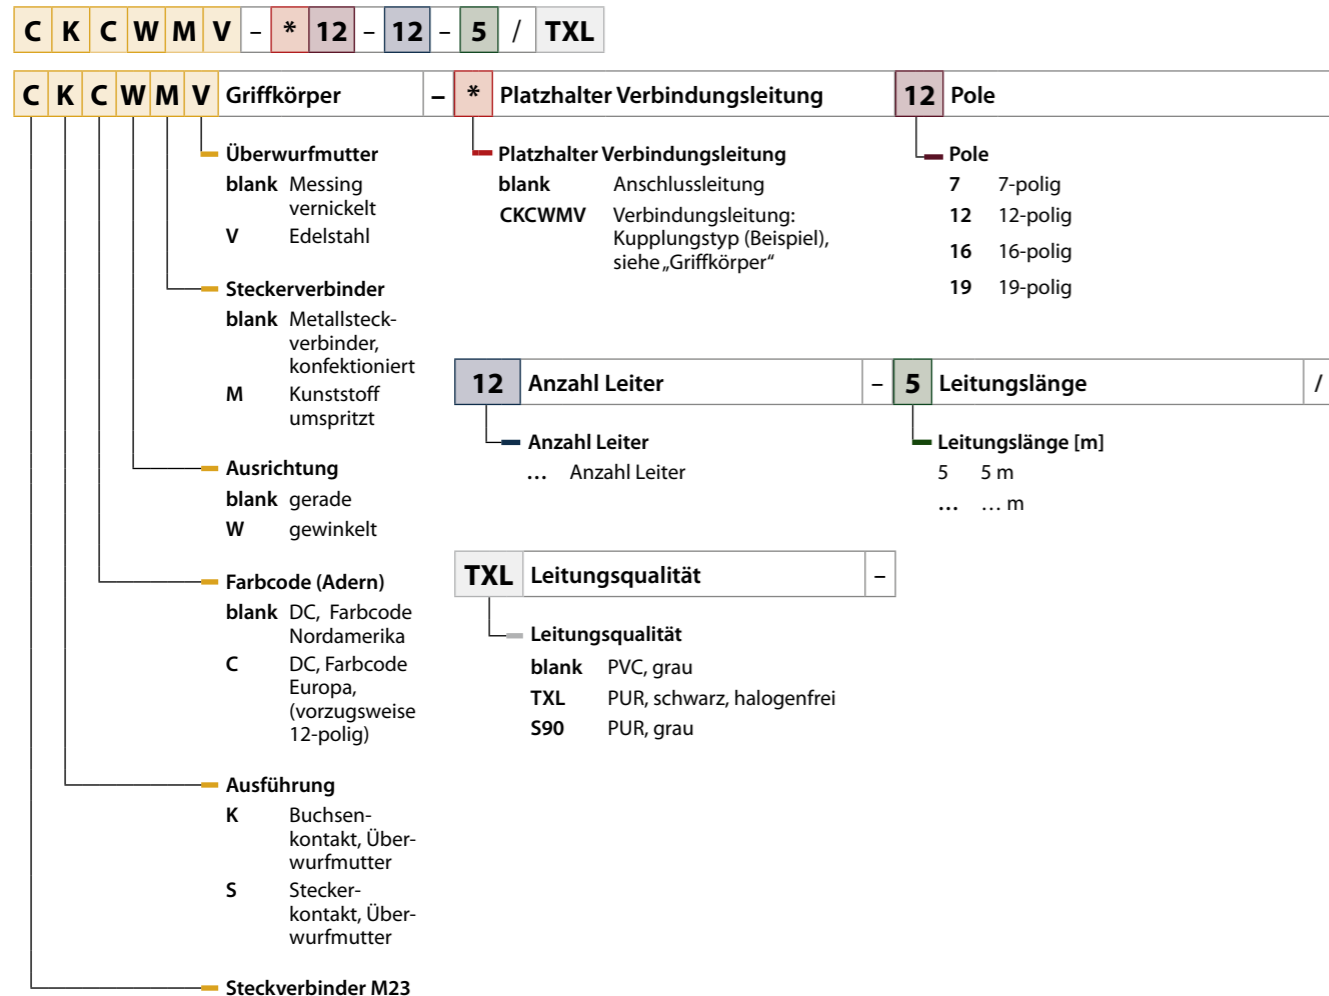

## Anschlussstechnik Typenschlüssel

M8 – Anschluss- und Verbindungsleitungen

M12 – Anschluss- und Verbindungsleitungen

M8 – Flansche

M12 – Flansche

7/8" – Anschluss- und Verbindungsleitungen

M23 – Anschluss- und Verbindungsleitungen

Ventilsteckverbinder

Ethernet – M8 und RJ45 – Anschluss- und Verbindungsleitungen

**P S G S V 4 M - \* - 4414 - 5M**

**RJ45 - \* - 4414 - 5M**

Ethernet – M12 und RJ45 – Anschluss- und Verbindungsleitungen