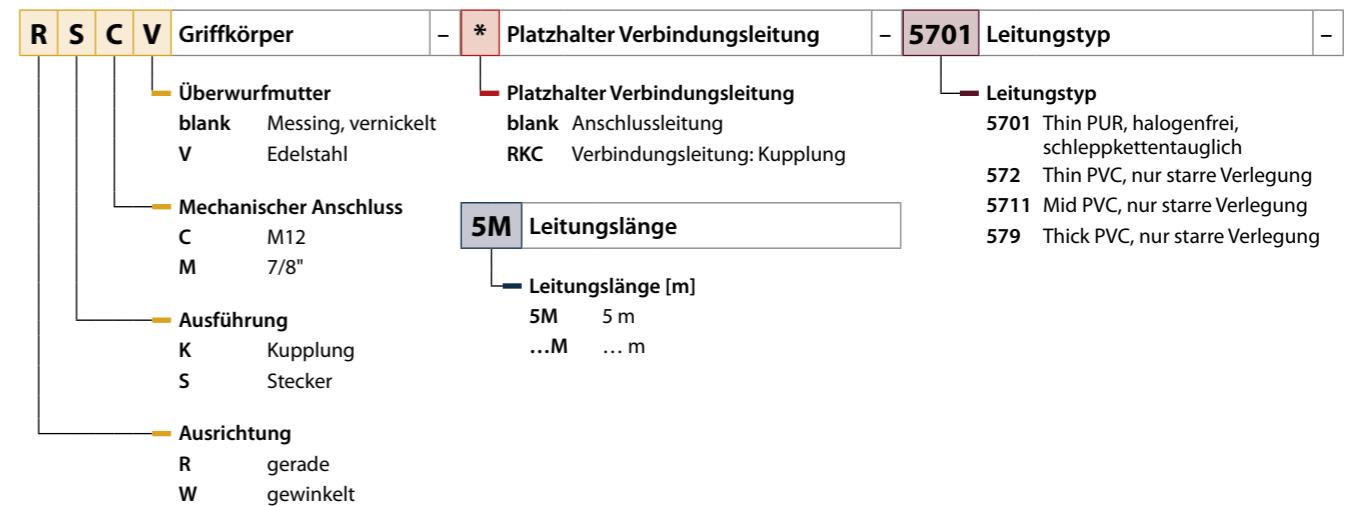

DeviceNet – Anschluss- und Verbindungsleitungen

R S C V - * - 5701 - 5M