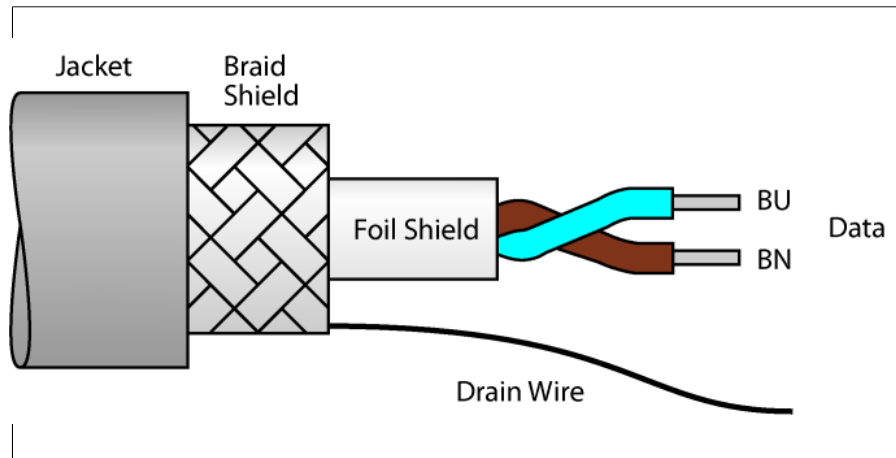

**кабель фильдбас для системы фильдбас
в соответствии с IEC61158-2
CABLE FBH-YE/SD-1000M**

- Кабель полевой шины, тип А, по стандарту IEC 61158-2
- LSZH (бездымный, без галогенов) смесь
- Внешняя оболочка, желт.
- Устойчивость к нефти, газу и солнечному свету
- Диапазон температур -40...+75 °C
- Поперечное сечение кабеля: 18/7 AWG (0,8 мм²)
- Длина кабеля: 1000 м

Тип	CABLE FBH-YE/SD-1000M
ID №	6611299
Диаметр кабеля	Ø 8 мм
Длина кабеля	1000 м
Оболочка кабеля	LSZH (оболочка с низким дымовыделением и нулевым содержанием галогенов), Желтый
Экран	Покрытая пластиком алюминиевая фольга, металл с внешней стороны, обеспечивает контакт с дренирующим проводом и проводом с луженой медной оплеткой
Изоляция жил	Полиэтиленовая (PE) пена, полиэтиленовая (PE) оболочка
Цвета проводов	BN, BU
Поперечное сечение проводника	2 x 0.8
DC устойчивость (петля)	43.6 Ом/км
Противодействие	ном. 9 Ом/км
Ном. Полное сопротивление	100 ± 20 Ω (31.25 kBit/s)
работоспособность	ном. 60 пФ/км
Емкостное заземление	макс. 2 пФ/км
Увлажнение	макс. 3.0 dB/км (с f = 39 kHz]
Фазовый сдвиг	макс. 1.7 μs/км (7.9 кГц - 39 кГц)
ном. индуктивность	ном. 0.7 мГц/км
Номинальное напряжение	300 В
в состоянии покоя	-40...+75°C
в движении.....	-5...+50°C
Сертификаты	UL
Устойчивость к УФ-излучению	в соответствии с UL 1581, раздел 1200
жироустойчивочть	в соответствии с ICEA S61-552
огнестойкий	да
Без галогенов	да